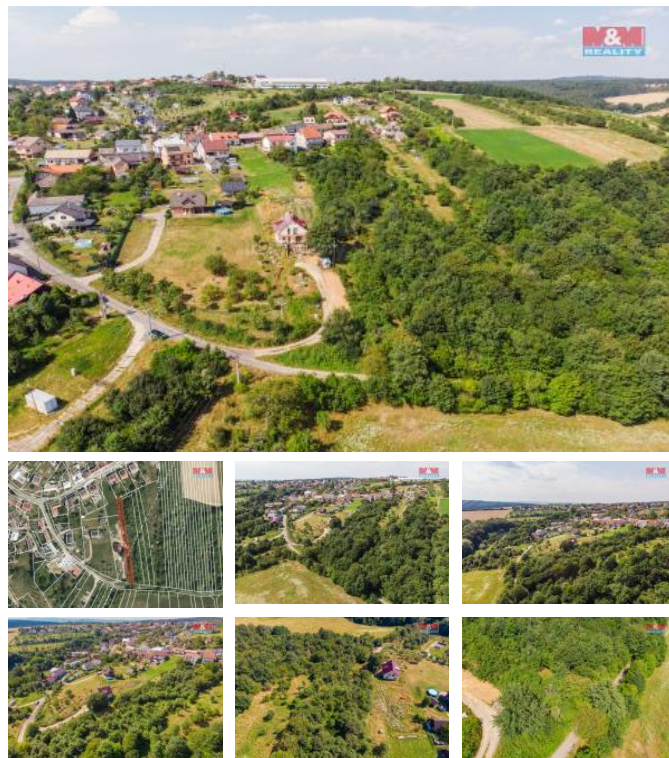

K prodeji, pozemky - stavební / komerční

Cena za nemovitost:

2 928 800 K

íslo inzerátu (ID): 4271196 Datum vydání: 22.10.2024

Lokalita:
Zlín

Nabízíme Vám jedinečnou příležitost ke koupi jedinečného stavebního pozemku o rozloze 1046 m² v klidné části obce Lhota u Zlína. Pozemek je dle územního plánu veden k bydlení. Nachází se v malebném prostředí s dostatkem zeleně a poskytuje ideální podmínky pro výstavbu Vašeho vysněného rodinného domu. Pozemek je ve velmi dobrém stavu o velikosti 140x8 m a nabízí snadný přístup k veškerým inženýrským sítím. Lokalita je známá svou kvalitní infrastrukturou, blízkostí přírody a výhodnou dostupností do centra Zlína, které je jen pár minut jízdy autem. Nepropáste tuto výjimečnou nabídku a přijďte se sami přesvědčit o všech přednostech tohoto pozemku. Pro více informací a domluvu prohlídky nás neváhejte kontaktovat.

ID inzerátu ESO:	4271196
Inzerát aktualizován:	22.10.2024
Inzerát vydán:	20.08.2024
ID zakázky v RK:	900882593
Stav:	Velmi dobrý
Vlastnictví:	Osobní
Plocha pozemku:	1046 m ²
Kód zakázky:	882593

KONTAKTNÍ ÚDAJE: