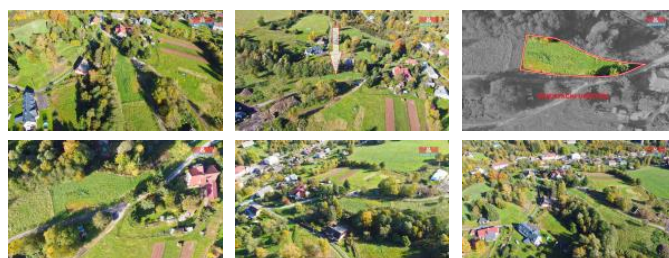

K prodeji, pozemky - stavební / komerční

Cena za nemovitost:

1 600 000 K

íslo inzerátu (ID): 4270216 Datum vydání: 21.09.2024

Lokalita:

Trutnov

Sníte o vlastním bydlení nebo chalupě na horách? Pak pro vás máme ideální nabídku - nabízíme vám ke koupi pozemek územním plánem určený k výstavbě rodinného domu nebo chalupy o výměře 1259 m², který se nachází v okrajové části obce Lampertice. Na pozemek je provedena elektřina a voda, kanalizace a plyn v obci není, příjezd je po obecní cestě, povolena zastavitelnost 20%. Parcela je mírně svažité, v klidné části, s krásným výhledem. Veškerá občanská vybavenost a zimní sporty ve 2 km vzdáleném Žacléři. A jestli si na tomto krásném místě postavíte roubenku nebo srub už necháme na vás.

ID inzerátu ESO:	4270216
Inzerát aktualizován:	21.09.2024
Inzerát vydán:	16.08.2024
ID zakázky v RK:	900882050
Stav:	Dobrý
Vlastnictví:	Osobní
Plocha pozemku:	1259 m ²
Kód zakázky:	882050

KONTAKTNÍ ÚDAJE: