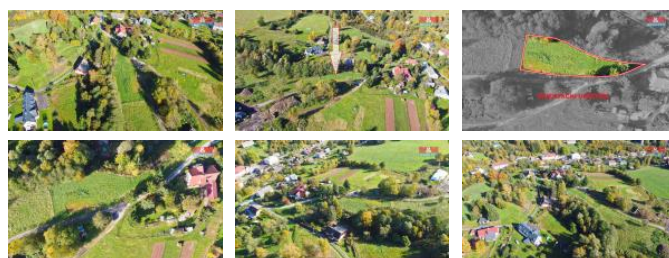

K prodeji, pozemky - stavební / komerční

Cena za nemovitost:

1 600 000 K

Íslo inzerátu (ID): 4270216 Datum vydání: 28.11.2024

Lokalita:

Trutnov

Sníte o vlastním bydlení nebo chalupě na horách? Pak pro vás máme ideální nabídku - nabízíme vám ke koupi pozemek územním plánem určený k výstavbě rodinného domu nebo chalupy o výměře 1259 m², který se nachází v okrajové části obce Lampertice. Na pozemek je provedena elektřina a voda, kanalizace a plyn v obci není, příjezd je po obecní cestě, povolena zastavitelnost 20%. Parcela je mírně svažité, v klidné části, s krásným výhledem. Veškerá občanská vybavenost a zimní sporty ve 2 km vzdáleném Žacléři. A jestli si na tomto krásném místě postavíte roubenku nebo srub už necháme na vás.

ID inzerátu ESO:	4270216
Inzerát aktualizován:	28.11.2024
Inzerát vydán:	16.08.2024
ID zakázky v RK:	900882050
Stav:	Dobrý
Vlastnictví:	Osobní
Plocha pozemku:	1259 m ²
Kód zakázky:	882050

KONTAKTNÍ ÚDAJE: