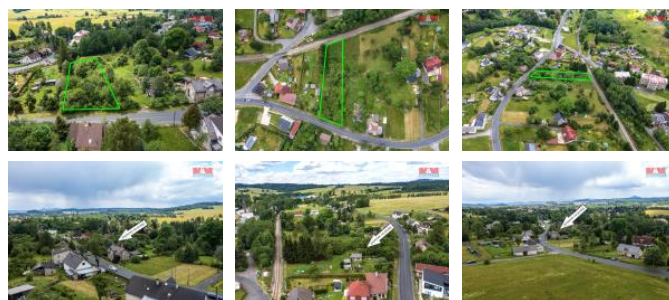

## K prodeji, pozemky - stavební / komerční

Cena za nemovitost:

**1 850 000 K**

íslo inzerátu (ID): **4268066** Datum vydání: **28.11.2024**

Lokalita:  
**D ěn**

Nabízíme k prodeji pozemek k bydlení o rozloze 2 649 m<sup>2</sup>, situovaný na okraji malebné obce Dolní K e any. Tento prostorný pozemek p edstavuje ideální p íležitost pro ty, kte í sní o vlastním dom obklopeném klidem a p írodou, p esto s výbornou dostupností do okolní infrastruktury. Parcela se nachází v lokalit s dob e udržovaným stavem a je dle územního plánu vhodná k okamžité výstavb rodinného domu. Nachází se zde kopaná studna a zbo enišť . Naše nabídka poskytuje jedine nou šanci stát se majitelem rozlehlého pozemku v krásné a klidné ásti Dolních K e an. Pro více informací kontaktujte maklé e. Optimální financování Vám zdarma zajistí naši hypote ní specialisté.

ID inzerátu ESO:	4268066
Inzerát aktualizován:	28.11.2024
Inzerát vydán:	06.08.2024
ID zakázky v RK:	900881503
Stav:	Dobrý
Vlastnictví:	Osobní
Plocha pozemku:	2649 m <sup>2</sup>
Kód zakázky:	881503