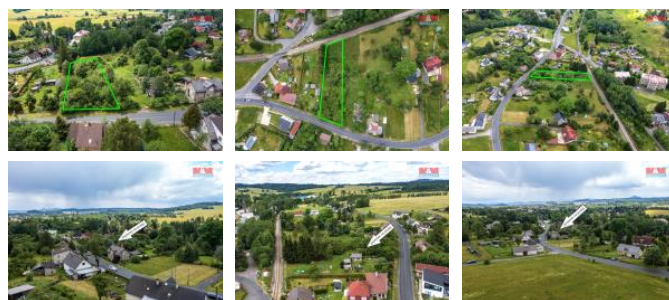

K prodeji, pozemky - stavební / komerční

Cena za nemovitost:

1 850 000 K

íslo inzerátu (ID): **4268066** Datum vydání: **22.11.2024**

Lokalita:
D ěn

Nabízíme k prodeji pozemek k bydlení o rozloze 2 649 m², situovaný na okraji malebné obce Dolní K e any. Tento prostorný pozemek p edstavuje ideální p íležitost pro ty, kte í sní o vlastním dom obklopeném klidem a p írodou, p esto s výbornou dostupností do okolní infrastruktury. Parcela se nachází v lokalit s dob e udržovaným stavem a je dle územního plánu vhodná k okamžité výstavb rodinného domu. Nachází se zde kopaná studna a zbo enišť . Naše nabídka poskytuje jedine nou šanci stát se majitelem rozlehlého pozemku v krásné a klidné ásti Dolních K e an. Pro více informací kontaktujte maklé e. Optimální financování Vám zdarma zajistí naši hypote ní specialisté.

ID inzerátu ESO:	4268066
Inzerát aktualizován:	22.11.2024
Inzerát vydán:	06.08.2024
ID zakázky v RK:	900881503
Stav:	Dobrý
Vlastnictví:	Osobní
Plocha pozemku:	2649 m ²
Kód zakázky:	881503

KONTAKTNÍ ÚDAJE: