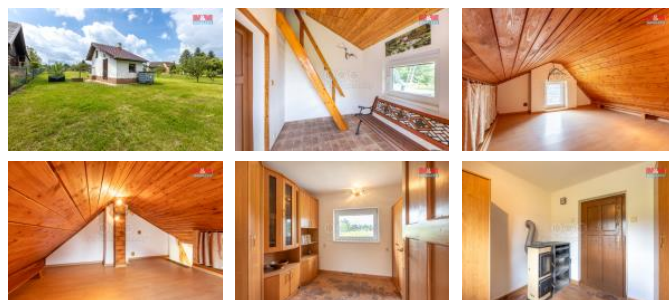

K prodeji, pozemky - stavební / komerční

Cena za nemovitost:

4 954 200 K

íslo inzerátu (ID): **4267608** Datum vydání: **21.09.2024**

Lokalita:
Kladno

Nabízíme k prodeji pozemek určený k bydlení o velikosti 1436 m², nacházející se v klidné části Smeř. Jedná se o ideální místo pro realizaci Vašeho vysněného domova, kde můžete spojit klid venkovského života s dobrou dostupností městské infrastruktury. Pozemek je situován v prostředí plném zeleně. Pro vjezd na pozemek je již nyní instalována dvouokřídlá brána. Na pozemku se nachází stavba, využívána jako zahradní domek s vytápěním. Pro zalévání lze ihned využívat kopanou studnu. V obci naleznete mateřskou i základní školu, lékáreň, obchody, poštu a nájezd na D7 je jen pár kilometrů. Kontaktujte nás pro více informací i domluvu prohlídky a staňte se součástí této pohodové obce.

ID inzerátu ESO:	4267608
Inzerát aktualizován:	21.09.2024
Inzerát vydán:	05.08.2024
ID zakázky v RK:	900881427
Stav:	Velmi dobrý
Vlastnictví:	Osobní
Plocha pozemku:	1436 m²
Kód zakázky:	881427

KONTAKTNÍ ÚDAJE:

Monika Tyleová

Tel:

296 399 006

Email:

info@mmreality.cz

**MaM reality holding,
a.s.**

Tel:

800 100 446

Adresa:

**Krakovská 1675/2, 11000
Praha - Nové Město**

Web:

www.mmreality.cz