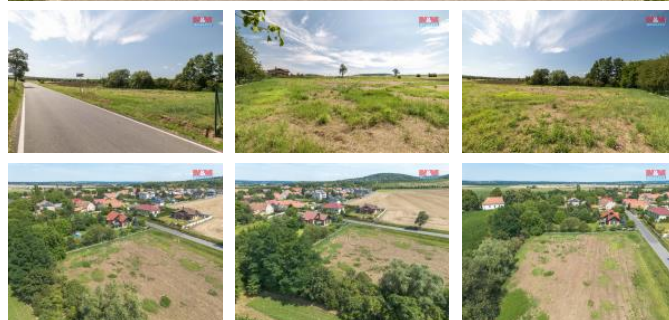

K prodeji, pozemky - stavební / komer ní

Cena za nemovitost:

3 650 000 K

íslo inzerátu (ID): **4265388** Datum vydání: **28.11.2024**

Lokalita:
Kolín

Prodej pozemku v Libenicích, okres Kolín. Jedná se o rovinatý pozemek o velikosti 1139 m², vhodný k výstavbě rodinného domu. Elektřina (25 A) na hranici pozemku ve zdižené rýse. Veřejný vodovod proveden k pozemku. Vodovodní přípojka zakončena šachtou. Klidná lokalita na okraji obce. Veškerá občanská vybavenost v 7 km vzdáleném Kolíně nebo v 6 km vzdálené Kutné Hoře. Pro bližší informace kontaktujte makléře.

| | |
|-----------------------|---------------------|
| ID inzerátu ESO: | 4265388 |
| Inzerát aktualizován: | 28.11.2024 |
| Inzerát vydán: | 28.07.2024 |
| ID zakázky v RK: | 900879327 |
| Stav: | Dobrý |
| Vlastnictví: | Osobní |
| Plocha pozemku: | 1139 m ² |
| Kód zakázky: | 879327 |