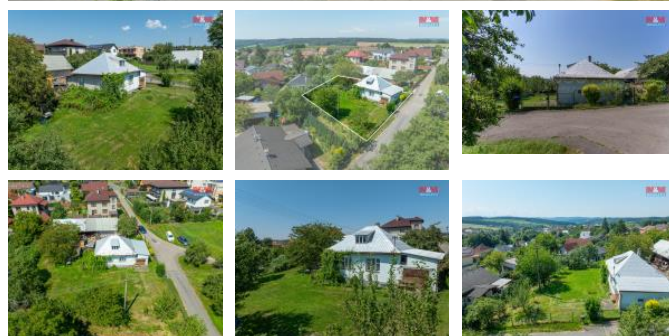

## K prodeji, pozemky - stavební / komerční

Cena za nemovitost:

**3 500 000 K**

íslo inzerátu (ID): **4265372** Datum vydání: **22.10.2024**

Lokalita:  
**Zlín**

Exkluzivn Vám nabízíme k prodeji pozemek pro bydlení v malebné obci Hvozdná nedaleko m sta Zlína, jehož sou ástí je i d m ur ený k demolici. Celková rozloha pozemku je 879 m2. Zahrada za domem skýtá možnost nerušeného odpo inku. Parkování je možné na pozemku nebo na ulici p ímo u domu. S financováním Vám rádi pom žeme v našem hypote ním centru. Více informací u maklé e. Doporu ujeme prohlídku.

|                       |            |
|-----------------------|------------|
| ID inzerátu ESO:      | 4265372    |
| Inzerát aktualizován: | 22.10.2024 |
| Inzerát vydán:        | 28.07.2024 |
| ID zakázky v RK:      | 900879869  |
| Stav:                 | Dobrý      |
| Vlastnictví:          | Osobní     |
| Plocha pozemku:       | 879 m2     |
| Kód zakázky:          | 879869     |