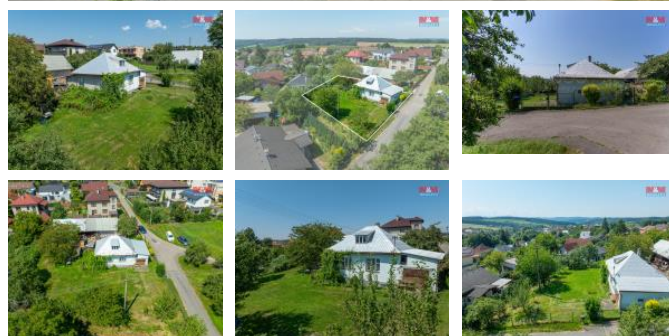

K prodeji, pozemky - stavební / komerční

Cena za nemovitost:

3 500 000 K

íslo inzerátu (ID): **4265372** Datum vydání: **28.11.2024**

Lokalita:
Zlín

Exkluzivn Vám nabízíme k prodeji pozemek pro bydlení v malebné obci Hvozdná nedaleko m sta Zlína, jehož sou ástí je i d m ur ený k demolici. Celková rozloha pozemku je 879 m2. Zahrada za domem skýtá možnost nerušeného odpo inku. Parkování je možné na pozemku nebo na ulici p ímo u domu. S financováním Vám rádi pom žeme v našem hypote ním centru. Více informací u maklé e. Doporu ujeme prohlídku.

ID inzerátu ESO:	4265372
Inzerát aktualizován:	28.11.2024
Inzerát vydán:	28.07.2024
ID zakázky v RK:	900879869
Stav:	Dobrý
Vlastnictví:	Osobní
Plocha pozemku:	879 m2
Kód zakázky:	879869

KONTAKTNÍ ÚDAJE: