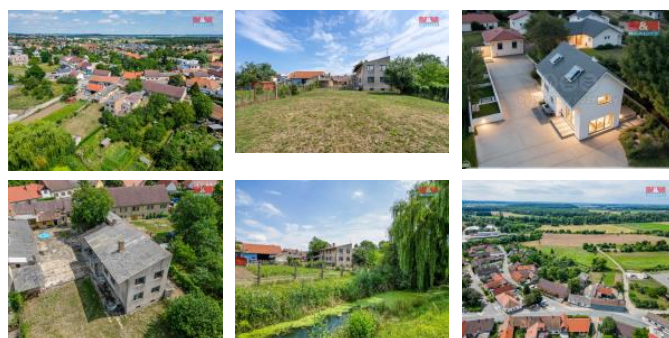

K prodeji, pozemky - stavební / komerční

Cena za nemovitost:

7 290 000 K

íslo inzerátu (ID): 4265147 Datum vydání: 16.09.2024

Lokalita:

Nabízíme vám ke koupi pozemek k bydlení v Lysé nad Labem -
část Litol.

Na pozemku o rozloze 1521 m² nalezneme dům ve stavu před
rekonstrukcí, další vedlejší stavby, které dříve sloužily k podnikání
a uskladnění, a garáž. Objekt má dvě síla popisná. Dům do ulice
dříve sloužil k podnikání - obchod.

Vlastní studna a žumpa se nacházejí na pozemku, veřejná
kanalizace, vodovod a plyn před pozemkem.

Veškerá občanská vybavenost v docházkové vzdálenosti -
mateřská a základní škola, potraviny, dům a fotbalové hřiště.

Vlakové nádraží s přímým spojením do Prahy každých 30 min.

Dálnice D11 5 min, D10 10 min. Výborné spojení na Prahu. Jedná
se o velmi lukrativní lokalitu.

Nemovitost je bez právních vad.

Pro více informací nás neváhejte kontaktovat.

ID inzerátu ESO:	4265147
Inzerát vydán:	28.07.2024
Inzerát aktualizován:	16.09.2024
ID zakázky v RK:	900880748
Stav:	Dobrý
Vlastnictví:	Osobní
Plocha pozemku:	1521 m²
Parkování:	Garáž
Kód zakázky:	880748

KONTAKTNÍ ÚDAJE:

Martina Brůxová

Tel:

296 399 006

Email:

info@mmreality.cz

MaM reality holding,

a.s.

Tel:

800 100 446

Adresa:

Krakovská 1675/2, 11000

Praha - Nové Město

Web:

www.mmreality.cz