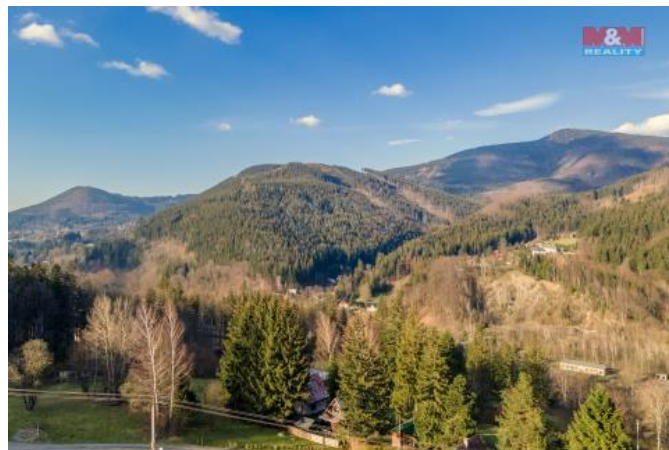

K prodeji, pozemky - stavební / komerční

Cena za nemovitost:

0 K

íslo inzerátu (ID): **4263761** Datum vydání: **16.09.2024**

Lokalita:

Frýdek-Místek

Nabízíme k prodeji exkluzivní stavební pozemek o rozloze 3426 m², který se nachází v malebné obci Ostravice. Pozemek je pro výstavbu rodinného domu a je plně připraven k okamžité realizaci vašeho nového bydlení. Součástí prodeje je kompletní projektová dokumentace, která byla schválena stavebním úřadem, a stavební povolení pro rodinný dům, takže můžete ihned začít stavět. Pozemek se nachází v klidné části obce Ostravice, obklopen krásnou přírodou Beskyd. Tento pozemek představuje jedinečnou příležitost pro ty, kteří chtějí rychle vytvořit a splnit si svůj sen o vlastním bydlení v srdci Beskyd. Pro více informací a sjednání prohlídky nás neváhejte kontaktovat. Pro více informací

ID inzerátu ESO:	4263761
Inzerát aktualizován:	16.09.2024
Inzerát vydán:	22.07.2024
ID zakázky v RK:	900879986
Stav:	Dobrý
Vlastnictví:	Osobní
Plocha pozemku:	3426 m ²
Kód zakázky:	879986

KONTAKTNÍ ÚDAJE: