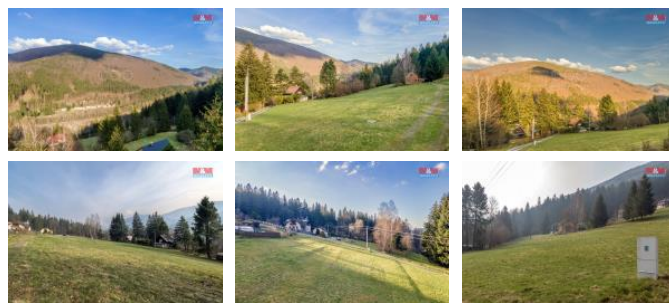

K prodeji, pozemky - stavební / komerční

Cena za nemovitost:

0 K

íslo inzerátu (ID): **4263761** Datum vydání: **16.09.2024**

Lokalita:

Frýdek-Místek

Nabízíme k prodeji exkluzivní stavební pozemek o rozloze 3426 m², který se nachází v malebné obci Ostravice. Pozemek je pro výstavbu rodinného domu a je plně připraven k okamžité realizaci vašeho nového bydlení. Součástí prodeje je kompletní projektová dokumentace, která byla schválena stavebním úřadem, a stavební povolení pro rodinný dům, takže můžete ihned začít stavět. Pozemek se nachází v klidné části obce Ostravice, obklopen krásnou přírodou Beskyd. Tento pozemek představuje jedinečnou příležitost pro ty, kteří chtějí rychle vytvořit a splnit si svůj sen o vlastním bydlení v srdci Beskyd. Pro více informací a sjednání prohlídky nás neváhejte kontaktovat. Pro více informací

ID inzerátu ESO:	4263761
Inzerát aktualizován:	16.09.2024
Inzerát vydán:	22.07.2024
ID zakázky v RK:	900879986
Stav:	Dobrý
Vlastnictví:	Osobní
Plocha pozemku:	3426 m²
Kód zakázky:	879986

KONTAKTNÍ ÚDAJE:

Gabriel Matis

Tel:

296 399 006

Email:

info@mmreality.cz

**MaM reality holding,
a.s.**

Tel:

800 100 446

Adresa:

**Krakovská 1675/2, 11000
Praha - Nové Město**

Web:

www.mmreality.cz