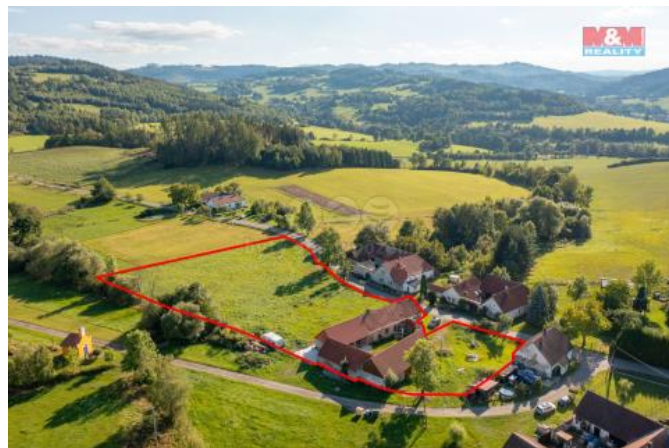

## K prodeji, pozemky - stavební / komerční

Cena za nemovitost:

**3 790 000 K**Íslo inzerátu (ID): **4263750** Datum vydání: **24.10.2024**Lokalita:  
**Prachatice**

Prodej pozemku se stavbami bývalé zemědělské usedlosti v krásné krajině jižních Čech. Obytná část pod celkovou rekonstrukcí, připravená k demolicí a výstavbě nového bydlení. K dispozici projekt na roubenou stavbu, schválený projekt na komerční objekt a na vrt. Objekt je z velké části oplocen, výběh oplocen novým ohradníkem. Budova stáje je postavena nová, na stodolách nové stěny, vybetonované podlahy u stájí a stodoly. Momentálně využíváno pro chov koní, ovšem lze dle vlastních potřeb. Na pozemku studna kopaná s užitkovou vodou. K nabízené nemovitosti se nabízí i podíl na přilehlých pozemcích v podílovém spoluvlastnictví. Běhová je malá víska, část obce Bušanovice v okrese Prachatice. Nachází se asi 2 km na západ od Bušanovic. Více informací rádi poskytneme.

ID inzerátu ESO:	4263750
Inzerát aktualizován:	24.10.2024
Inzerát vydán:	22.07.2024
ID zakázky v RK:	900880025
Stav:	Velmi dobrý
Vlastnictví:	Osobní
Plocha pozemku:	7638 m <sup>2</sup>
Kód zakázky:	880025