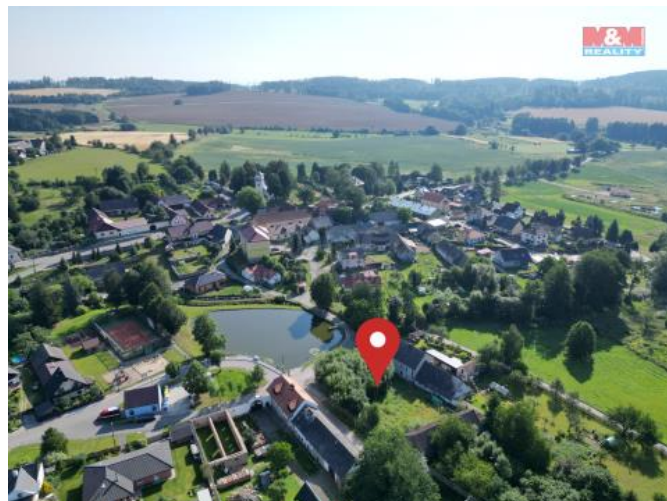

K prodeji, pozemky - stavební / komerční

Cena za nemovitost:

3 300 000 K

íslo inzerátu (ID): **4262590** Datum vydání: **16.09.2024**

Lokalita:
Jihlava

Ve výhradním zastoupení Vám nabízíme pozemek určený ke stavbě v obci Smrčná. Nachází se v centru obce a inženýrské sítě jsou na hranici pozemku. Podle územního plánu zde lze postavit objekt pro bydlení, dále pro občanské vybavení a podnikatelské aktivity (drobná výroba, služby a řemesla). Smrčná se nachází 8 kilometrů od krajského města Jihlava a 3 kilometry od exitu 104 dálnice D1. V roce 2024 se stala vesnicí kraje Vysočina.

Pro více informací nás neváhejte kontaktovat.

Naši hypoteční poradci vám rádi pomohou s financováním.

ID inzerátu ESO:	4262590
Inzerát aktualizován:	16.09.2024
Inzerát vydán:	15.07.2024
ID zakázky v RK:	900876555
Stav:	Velmi dobrý
Vlastnictví:	Osobní
Plocha pozemku:	1207 m ²
Kód zakázky:	876555