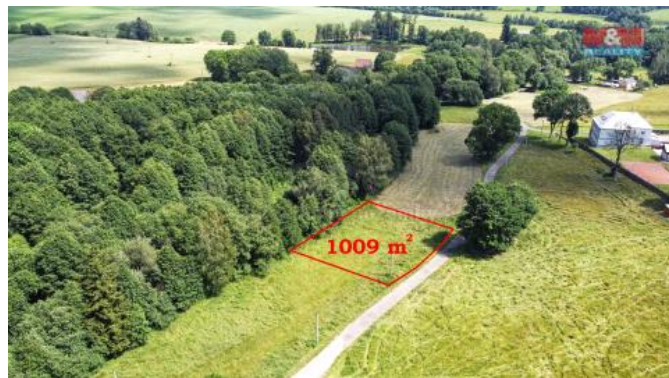

## K prodeji, pozemky - stavební / komerční

Cena za nemovitost:

**0 K**

íslo inzerátu (ID): 4262107 Datum vydání: 22.10.2024

Lokalita:  
**Ústí nad Orlicí**

Nabízíme k prodeji pozemek o rozloze 1009 m<sup>2</sup> v atraktivní a klidné lokalitě Horní Lipka, která je ideálním místem pro všechny, kteří touží po klidném životě v srdci přírody. Tento pozemek vhodný k bydlení se nachází v bezprostřední blízkosti turistických lákadel Dolní Morava, Králický Sněžník a Pastvinská přehrada, které nabízejí možnosti volnočasových aktivit, jako je například turistika, cyklistika a zimní sporty. Pozemek je zařazen v územní rezervaci pro BV - bydlení venkovského typu. Pokud hledáte místo pro život v tiché blízkosti přírody s výbornou dostupností a přitom v klidném prostředí, tento pozemek je ideální volbou. Pro více informací kontaktujte makléře.

ID inzerátu ESO:	4262107
Inzerát aktualizován:	22.10.2024
Inzerát vydán:	13.07.2024
ID zakázky v RK:	900877648
Stav:	Dobrý
Vlastnictví:	Osobní
Plocha pozemku:	1009 m <sup>2</sup>
Kód zakázky:	877648