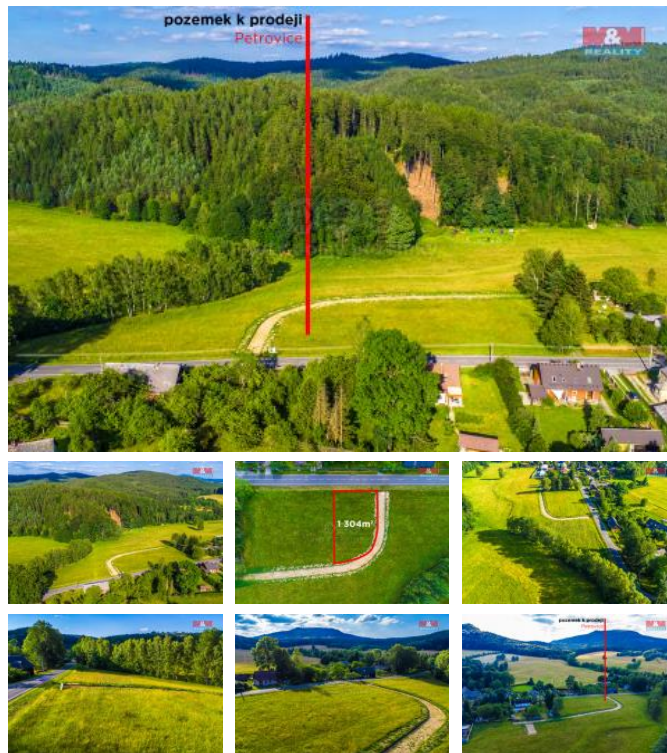

K prodeji, pozemky - stavební / komerční

Cena za nemovitost:

4 272 800 K

íslo inzerátu (ID): 4261998 Datum vydání: 27.08.2024

Lokalita:
Liberec

Nabízíme k prodeji exkluzivní stavební pozemek o rozloze 1304 m² ve vyhledávané lokalitě Petrovice v Lužických horách. Nachází se v polosamotě, obklopen krásnou přírodou, což zaručuje klid a soukromí pro budoucí vlastníky. Pozemek představuje ideální příležitost pro stavbu rodinného domu, kde můžete nalézt své útočiště uprostřed přírodního ráje. Před předevodem vlastnictví budou k pozemku vybudovány všechny potřebné sítě – kanalizace, voda a elektřina, čímž se zjednoduší budoucí výstavba a zaručuje komfort moderního bydlení. Díky své unikátní poloze v katastrálním území Petrovice v Lužických horách nabízí jak příležitost pro aktivní odpočinek a turistiku, tak jedinečné bydlení pro ty, kdo si cení klidu a krásy přírody. Nezmeškejte tuto jedinečnou příležitost začít novou kapitolu Vašeho života v srdci malebných Lužických hor. Kontaktujte nás pro více informací a domluvení prohlídky tohoto pozemku.

ID inzerátu ESO:	4261998
Inzerát aktualizován:	27.08.2024
Inzerát vydán:	13.07.2024
ID zakázky v RK:	900878673
Stav:	Velmi dobrý
Vlastnictví:	Osobní
Plocha pozemku:	1304 m ²
Kód zakázky:	878673

KONTAKTNÍ ÚDAJE: