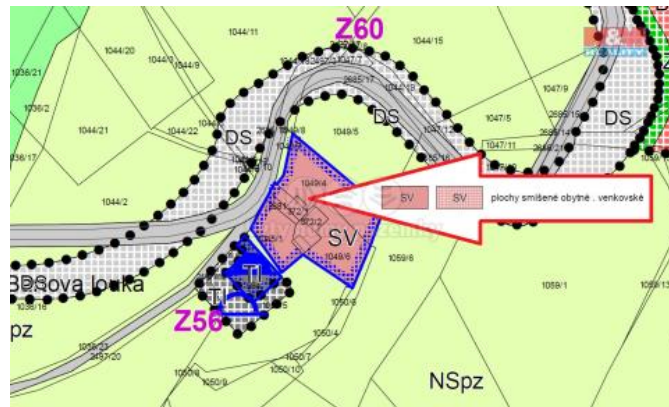

K prodeji, pozemky - stavební / komerční

Cena za nemovitost:

1 840 000 K

íslo inzerátu (ID): 4261975 Datum vydání: 22.10.2024

Lokalita:
Rychnov nad Kněžnou

Hledáte místo, kde by váš nový domov spočíval v náruči přírody, s možností přetvořit si vše podle vlastních představ? Představujeme vám pozemek situovaný v malebné, klidné části obce Javornice. Na rozlehlém pozemku 2709 m² stojí dům s íslem popisným určený k demolici a čeká na svého nového majitele, který ocení přívětivost a potenciál místa. Velký pozemek poskytuje nenadálé příležitosti pro realizaci vašich snů, a už je to vysazení impozantní zahrady, i výstavba dalších objektů. Nemovitost je perfektně dostupná, zvyšující tak atraktivitu tohoto místa. A již hledáte klidné zázemí pro rodinný život, i prostor pro vaše koníčky a relaxaci, tento objekt splní vaše očekávání.

ID inzerátu ESO:	4261975
Inzerát aktualizován:	22.10.2024
Inzerát vydán:	13.07.2024
ID zakázky v RK:	900878723
Stav:	Dobrý
Vlastnictví:	Osobní
Plocha pozemku:	2709 m ²
Kód zakázky:	878723

KONTAKTNÍ ÚDAJE: