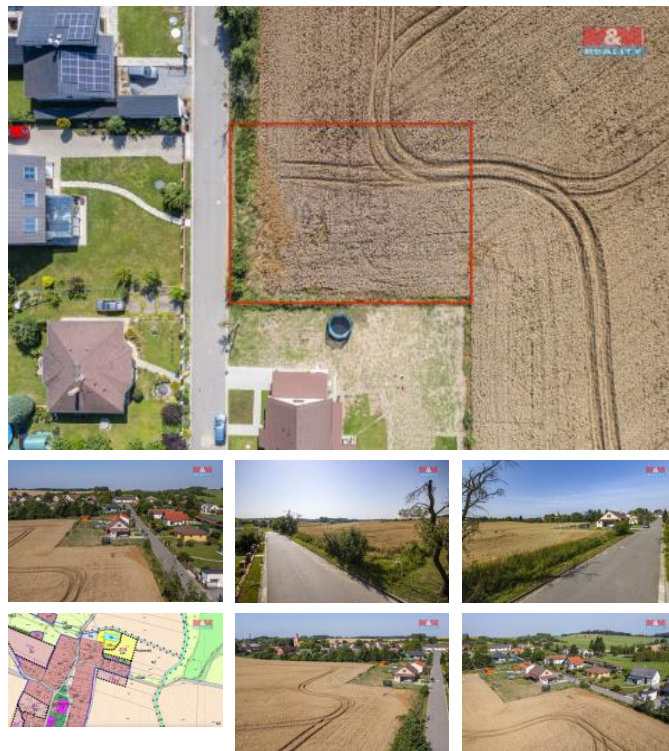

K prodeji, pozemky - stavební / komer ní

Cena za nemovitost:

2 721 000 K

íslo inzerátu (ID): **4261840** Datum vydání: **15.07.2024**

Lokalita:

Hradec Králové

Nabízíme k prodeji stavební pozemek v obci Jeníkovice o celkové ploše 1000 m², který je určen k výstavbě rodinného domu. Pozemek má obecní příjezdovou cestu s osvětlením. Inženýrské sítě: ve stejný vodovod je v místní komunikaci. Elektřina je na hranici pozemku. Plyn na druhé straně přes obecní cestu. Kanalizace k dispozici není, nutno začít jímku pro pádní k odpadním vodám s možností napojení do dešové kanalizace. Pro více informací kontaktujte makléře.

ID inzerátu ESO:	4261840
Inzerát aktualizován:	15.07.2024
Inzerát vydán:	13.07.2024
ID zakázky v RK:	900879092
Stav:	Velmi dobrý
Vlastnictví:	Osobní
Plocha pozemku:	1000 m ²
Kód zakázky:	879092

KONTAKTNÍ ÚDAJE: