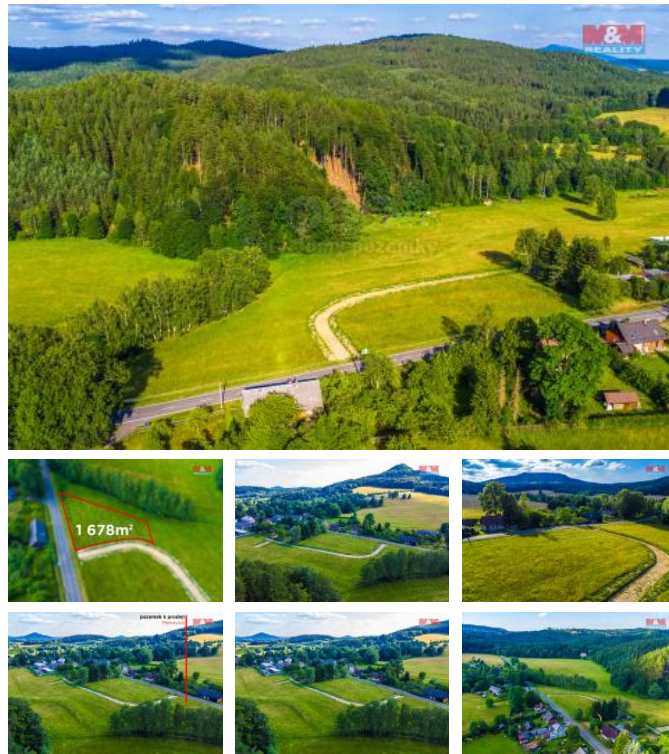

K prodeji, pozemky - stavební / komerční

Cena za nemovitost:

5 469 600 K

Íslo inzerátu (ID): **4260453** Datum vydání: **27.08.2024**

Lokalita:
Liberec

Nabízíme k prodeji exkluzivní stavební pozemek o rozloze 1678 m² ve vyhledávané lokalitě Petrovic v Lužických horách. Nachází se v polosamotě, obklopen krásnou přírodou, což zaručuje klid a soukromí pro budoucí vlastníky. Pozemek představuje ideální příležitost pro stavbu rodinného domu, kde můžete nalézt své útočiště uprostřed přírodního ráje. Především budou k pozemku vybudovány všechny potřebné sítě – kanalizace, voda, a elektřina, čímž se zjednoduší budoucí výstavba a zaručí komfort moderního bydlení. Díky své unikátní poloze v katastrálním území Petrovice v Lužických horách nabízí jak příležitost pro aktivní odpočinek a turistiku, tak jedinečné bydlení pro ty, kdo si cení klidu a krásy přírody. Nezmeškejte tuto jedinečnou příležitost začít novou kapitolu Vašeho života v srdci malebných Lužických hor. Kontaktujte nás pro více informací a domluvení prohlídky tohoto pozemku.

ID inzerátu ESO:	4260453
Inzerát aktualizován:	27.08.2024
Inzerát vydán:	07.07.2024
ID zakázky v RK:	900878670
Stav:	Velmi dobrý
Vlastnictví:	Osobní
Plocha pozemku:	1678 m ²
Kód zakázky:	878670

KONTAKTNÍ ÚDAJE: