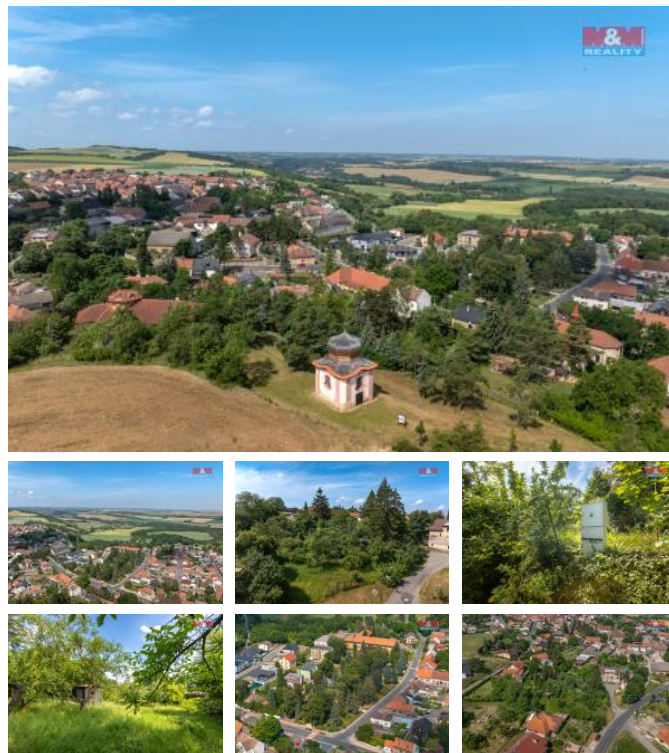

K prodeji, pozemky - stavební / komer ní

Cena za nemovitost:

3 999 000 K

íslo inzerátu (ID): **4259859** Datum vydání: **22.10.2024**

Lokalita:
Kladno

Nabízíme k prodeji atraktivní pozemek k bydlení o celkové ploše 1040 m², nacházející se na okraji obce Pchery. Pozemek je v katastrálním území obce a nabízí tak ideální místo pro stavbu rodinného domu s nádherným výhledem do okolí. Díky své poloze na okraji obce poskytuje klid a soukromí, přístup na pozemek je možný ze dvou stran z obecní komunikace. Veškeré sítě na hranici pozemku. Jedná se o ideální místo pro každého, kdo hledá spojení klidného života na vesnici a zároveň dobrou dostupnost m. st. Dojezdová vzdálenost do Kladna je deset minut, do Prahy minut dvacet pět. Nevynechtejte unikátní příležitost na realizaci Vašeho snu o bydlení. Pro další dotazy kontaktujte makléře Michala Linka.

ID inzerátu ESO:	4259859
Inzerát aktualizován:	22.10.2024
Inzerát vydán:	03.07.2024
ID zakázky v RK:	900876913
Stav:	Velmi dobrý
Vlastnictví:	Osobní
Plocha pozemku:	1040 m ²
Kód zakázky:	876913

KONTAKTNÍ ÚDAJE: