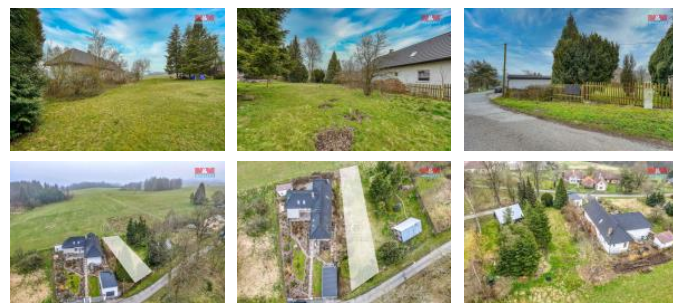

K prodeji, pozemky - stavební / komerční

Cena za nemovitost:

690 000 K

číslo inzerátu (ID): **4258316** Datum vydání: **16.09.2024**

Lokalita:

Plzeň-jih

Nabízíme k prodeji pozemek s možností výstavby rekr. objektu v blízké budoucnosti (momentálně schválen záměr pro zpracování nového územního plánu), pouze se čeká na písemnou formu vyjádření. Leží v krásném přírodním prostředí s množstvím turistických a cyklistických tras v bezprostřední blízkosti. Jedná se o obdélníkovou parcelu o rozloze 384 m² k níž vede příjezdová obecní komunikace, kde jsou také inženýrské sítě - vodovod, elektřina. Momentálně je plocha vedena jako nezastavitelná s možností výstavby pouze úlevových staveb souvisejících s možnou hospodářskou činností (seník, vlnělnice, bouda apod). Je však podaná a schválená! Žádost o změnu a převedení na plochu zastavitelnou v již probíhajícímu řízení vyhotovování nového územního plánu obce. Jde o nádhernou a oblíbenou rekreační lokalitu. Pro více informací volejte makléře.

ID inzerátu ESO:	4258316
Inzerát aktualizován:	16.09.2024
Inzerát vydán:	27.06.2024
ID zakázky v RK:	900877652
Stav:	Velmi dobrý
Vlastnictví:	Osobní
Plocha pozemku:	348 m ²
Kód zakázky:	877652

KONTAKTNÍ ÚDAJE: