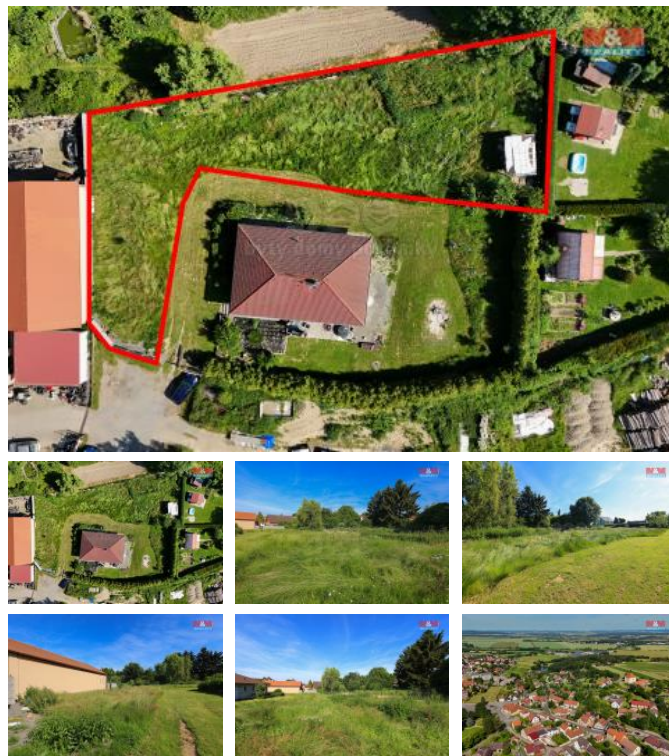

K prodeji, pozemky - stavební / komer ní

Cena za nemovitost:

2 500 000 K

íslo inzerátu (ID): **4257610** Datum vydání: **28.11.2024**

Lokalita:
Plze -jih

Nabízíme Vám k prodeji pozemek k bydlení o velikosti 1000 m² v malebné a klidné obci Chlum any u P eštic. Tato lokalita je ideální pro všechny, kteří touží po poklidném život v blízkosti přírody, ale zároveň chtějí mít veškerou občanskou vybavenost na dosah včetně školky, školy, kavárny, obchodu a zdravotnické služby. Pozemek zaujme svou vynikající polohou v tiché části obce, kde můžete nerušeně relaxovat. Dle územního plánu je pozemek vedený v plochách k bydlení v rodinných domech. Doprava do Plzně je možná autem, autobusem, ale i vlakem. Nepromeškejte tuto jedinou příležitost k nalezení svého koutku klidu a pohody! Pro více informací a prohlídku nás neváhejte kontaktovat.

ID inzerátu ESO:	4257610
Inzerát aktualizován:	28.11.2024
Inzerát vydán:	25.06.2024
ID zakázky v RK:	900876850
Stav:	Velmi dobrý
Vlastnictví:	Osobní
Plocha pozemku:	1000 m ²
Kód zakázky:	876850

KONTAKTNÍ ÚDAJE: