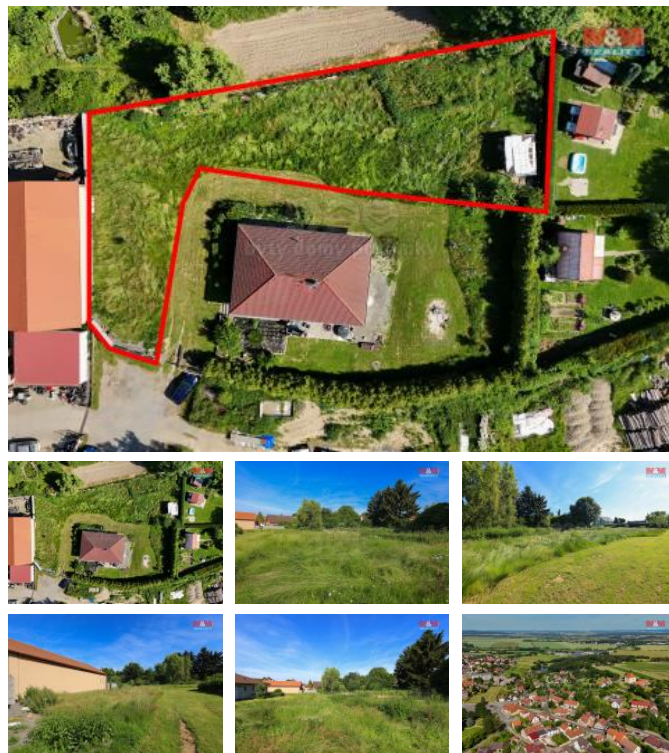

## K prodeji, pozemky - stavební / komer ní

Cena za nemovitost:

**2 500 000 K**

íslo inzerátu (ID): **4257610** Datum vydání: **22.10.2024**

Lokalita:  
**Plze -jih**

Nabízíme Vám k prodeji pozemek k bydlení o velikosti 1000 m<sup>2</sup> v malebné a klidné obci Chlum any u P eštic. Tato lokalita je ideální pro všechny, kteří touží po poklidném život v blízkosti přírody, ale zároveň chtějí mít veškerou občanskou vybavenost na dosah včetně školky, školy, kavárny, obchodu a zdravotnické služby. Pozemek zaujme svou vynikající polohou v tiché části obce, kde můžete nerušeně relaxovat. Dle územního plánu je pozemek vedený v plochách k bydlení v rodinných domech. Doprava do Plzně je možná autem, autobusem, ale i vlakem. Nepromeškejte tuto jedinou příležitost k nalezení svého koutku klidu a pohody! Pro více informací a prohlídku nás neváhejte kontaktovat.

ID inzerátu ESO:	4257610
Inzerát aktualizován:	22.10.2024
Inzerát vydán:	25.06.2024
ID zakázky v RK:	900876850
Stav:	Velmi dobrý
Vlastnictví:	Osobní
Plocha pozemku:	1000 m <sup>2</sup>
Kód zakázky:	876850