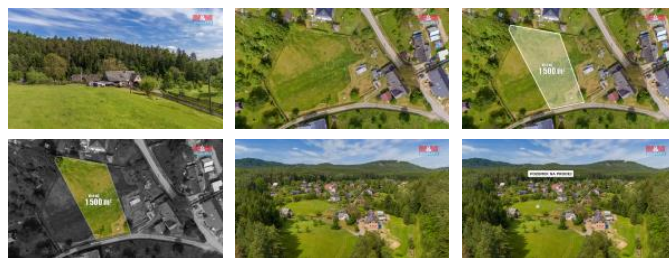

K prodeji, pozemky - stavební / komerční

Cena za nemovitost:

2 068 500 K

íslo inzerátu (ID): **4256867** Datum vydání: **18.07.2024**

Lokalita:
Liberec

Nabízíme k prodeji unikátní stavební pozemek o rozloze cca 1500 m², nacházející se v malebné polosamotě v Polesí u Rynoltic. Pozemek, který prochází aktuálním procesem rozdělení dle geometrického plánu, nabízí ideální příležitost pro realizaci Vašeho vysněného domova. Cena bude 1 379K /m². Tato nemovitost je umístěna v prostředí klidné přírody a zároveň v dojezdové vzdálenosti k Liberci a Jablonnému v Podještědí, což z ní činí ideální kombinaci pro pohodlné rodinné bydlení s výbornou dostupností. Užijte si klid a soukromí v těsné blízkosti přírody a zároveň výhod toho, být nedaleko metra. Jeho lokalita a nastavení poskytují příjemné místo pro život. Nezmeškejte tuto mimořádnou příležitost k nákupu pozemku v atraktivní lokalitě. Pro více informací a domluvu prohlídky neváhejte kontaktovat makléře.

ID inzerátu ESO:	4256867
Inzerát aktualizován:	18.07.2024
Inzerát vydán:	21.06.2024
ID zakázky v RK:	900876213
Stav:	Dobrý
Vlastnictví:	Osobní
Plocha pozemku:	1500 m ²
Kód zakázky:	876213

KONTAKTNÍ ÚDAJE: