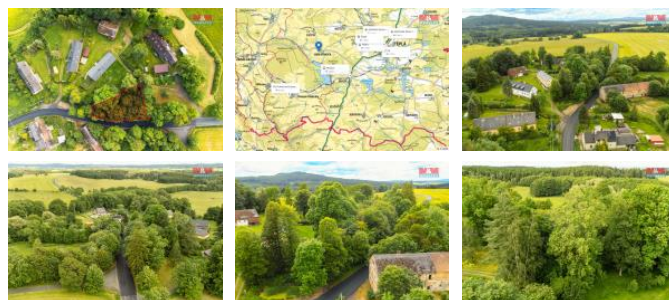

## K prodeji, pozemky - stavební / komer ní

Cena za nemovitost:

**472 600 K**

íslo inzerátu (ID): **4256783** Datum vydání: **16.09.2024**

Lokalita:  
**Cheb**

Nabízíme k prodeji atraktivní pozemek k bydlení o celkové ploše 1160 m<sup>2</sup>, situovaný na okraji malebné obce Horní Kramolín. Tento kousek klidu a přírody je ideálním místem pro výstavbu vašeho vysněného domova. Pozemek se nachází v příjemné lokalitě s krásným výhledem na okolní krajinu, zároveň je však dobře dostupný a nabízí všechny výhody života na venkově, aniž by bylo nutné se vzdávat pohodlí moderního bydlení. Město Mariánské Lázně je vzdáleno 9 km. Nezmeškejte jedinou šanci postavit si domov na místě plném klidu a přírodní krásy. Pro více informací kontaktujte makléře. S financováním rádi pomohou naši finanční specialisté.

ID inzerátu ESO:	4256783
Inzerát aktualizován:	16.09.2024
Inzerát vydán:	21.06.2024
ID zakázky v RK:	900876719
Stav:	Dobrý
Vlastnictví:	Osobní
Plocha pozemku:	1160 m <sup>2</sup>
Kód zakázky:	876719