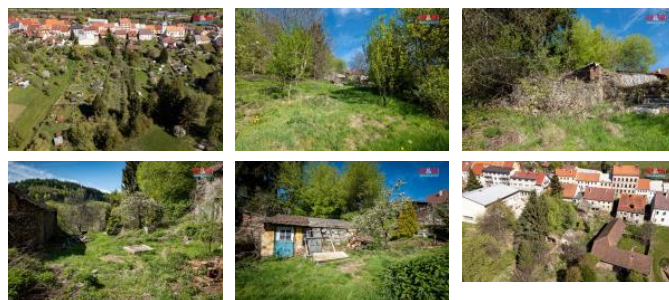

K prodeji, pozemky - stavební / komer ní

Cena za nemovitost:

2 750 000 K

íslo inzerátu (ID): **4256587** Datum vydání: **21.06.2024**

Lokalita:
eský Krumlov

Na prodej nabízíme soubor t í pozemk ur ených k bydlení v obci Ho ice na Šumav . Nabídka se skládá ze t í pozemk . Pozemky jsou orientovány jižním sm rem. Na pozemku o rozm ru 1982m2 a druhém pozemku o rozm ru 1085m2 se momentáln nachází ovocný sad.Na t etím pozemku stojí rodinný d m o zastav né ploš 190m2. D m lze upravit jako dvougenera ní, má dva nezávislé vchody. D m disponuje 7 místnostmi rozprostírajícími se na dvou podlažích. Jeho sou asný stav je p ed rekonstrukcí, ale je možno v n m okamžit bydlet. V dom je obecní voda a kanalizace. D m je vytáp n krbovými kamny. Vzhledem k zajímavé lokalit a velikosti pozemku se jedná o mimo ádnou investi ní p íležitost nebo ideální místo pro klidné rodinné bydlení. V p ípad zájmu m neváhejte kontaktovat.

ID inzerátu ESO:	4256587
Inzerát vydán:	21.06.2024
ID zakázky v RK:	900877337
Stav:	P ed rekonstrukcí
Vlastnictví:	Osobní
Plocha pozemku:	3886 m2
Parkování:	Garáž
Kód zakázky:	877337

KONTAKTNÍ ÚDAJE:

Marek Šándor