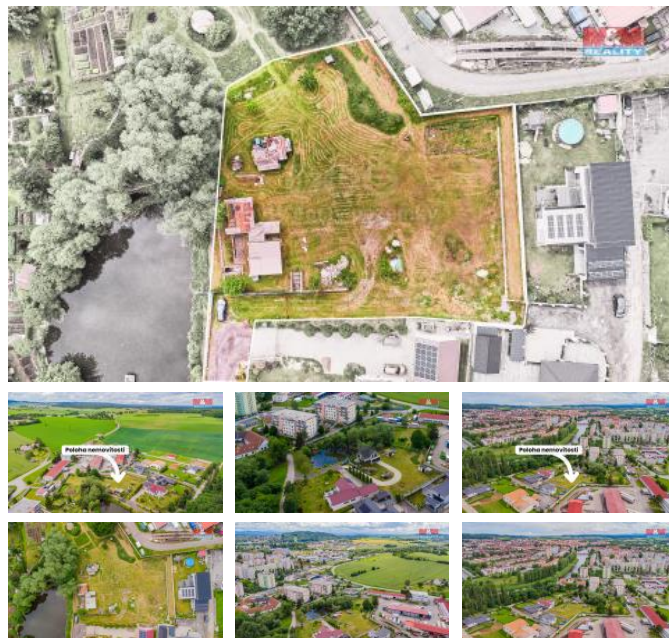

## K prodeji, pozemky - stavební / komerční

Cena za nemovitost:

**15 450 000 K**Íslo inzerátu (ID): **4255565** Datum vydání: **16.09.2024**Lokalita:  
**Písek**

Exkluzivně nabízíme k prodeji rozlehlý pozemek určený k bydlení, nacházející se na malebném okraji města Písek s celkovou plochou 2 782 m<sup>2</sup>. Tento jedinečný pozemek v katastrálním území Písek je ideální volbou pro ty, kteří sní o výstavbě vlastního domova přesně podle jejich představ. Pozemek poskytuje dostatečný prostor pro rodinný dům a nebo se nabízí i možnost jiného projektu. Tato lokalita nabízí vynikající kombinaci klidného bydlení na okraji města s výbornou dostupností městské infrastruktury. Je zde také možnost pronájmu sousedních pozemků za nízkou cenu. Na pozemku je proveden vrt hluboký 30 m+ a kopaná studna. Připojky kanalizace vedou v cestě ve spoluvlastnictví pozemku, elektřina je na hranici pozemku. Pomůžeme Vám s výhodným financováním. Kontaktujte nás pro více informací.

|                       |                     |
|-----------------------|---------------------|
| ID inzerátu ESO:      | 4255565             |
| Inzerát aktualizován: | 16.09.2024          |
| Inzerát vydán:        | 17.06.2024          |
| ID zakázky v RK:      | 900874607           |
| Stav:                 | Velmi dobrý         |
| Vlastnictví:          | Osobní              |
| Plocha pozemku:       | 2782 m <sup>2</sup> |
| Kód zakázky:          | 874607              |