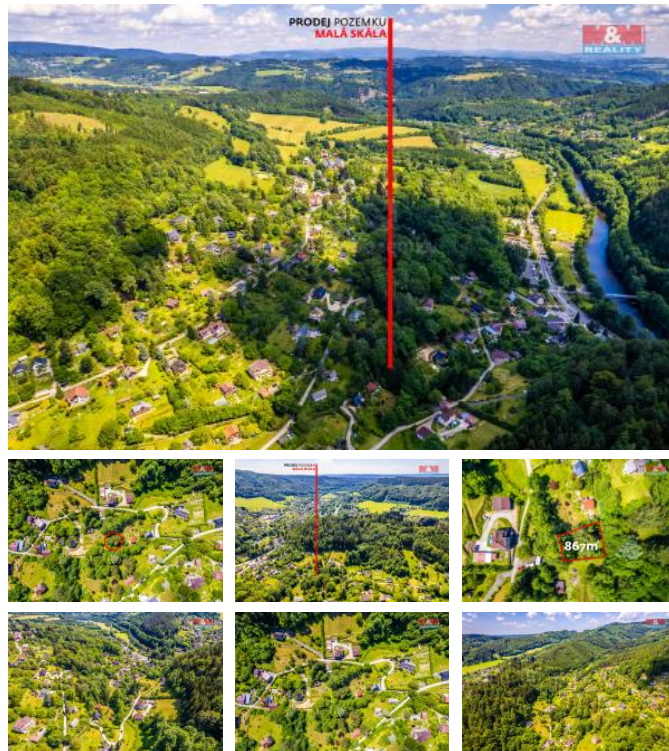

## K prodeji, pozemky - stavební / komer ní

Cena za nemovitost:

**2 751 000 K**

íslo inzerátu (ID): 4255139 Datum vydání: 06.08.2024

Lokalita:

**Jablonec nad Nisou**

P edstavujeme Vám jedine nou p íležitost koup í pozemku k bydlení v elitní a žádané lokalit ě na Malé Skále, v katastrálním území Sn ěhov. Pozemek disponuje plochou 867m<sup>2</sup>, nachází se v klidné ěásti obce a je obklopen p írodou, což zaru ěuje soukromí a klid. P evládající mírn ě svažitý terén nabízí unikátní možnost realizace Vašeho vysn ěného domova s výhledem na okolní krajinu. Diskrétní umíst ění v kombinaci s bezproblémovým p ístupem ění tento pozemek ideální volbou pro ty, kte ě í hledají idylické bydlení v souladu s p írodou, avšak nedaleko civilizace. Nenechte si ujít šanci vlastnit tento výjime ěný pozemek na Malé Skále. Kontaktujte nás pro další informace a domluvu prohlídky.

ID inzerátu ESO:	4255139
Inzerát aktualizován:	06.08.2024
Inzerát vydán:	14.06.2024
ID zakázky v RK:	900875576
Stav:	Velmi dobrý
Vlastnictví:	Osobní
Plocha pozemku:	867 m <sup>2</sup>
Kód zakázky:	875576