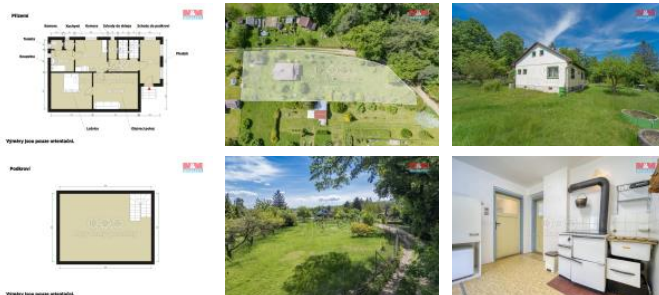

K prodeji, pozemky - stavební / komerční

Cena za nemovitost:

3 799 999 K

íslo inzerátu (ID): 4255102 Datum vydání: 16.09.2024

Lokalita:
Domažlice

Nabízíme k prodeji pozemek v oblíbené a klidné části Bezdřevské Pádky, katastrální území Domažlice. Pozemek o rozloze 2120 m² nabízí skvělé možnosti s rozdělením a vybudováním 2 samostatných parcel. Půjžd k nemovitosti je obecní a vlastní. Na pozemek jsou dotaženy inženýrské sítě. Pro více informací kontaktujte makléře.

ID inzerátu ESO:	4255102
Inzerát aktualizován:	16.09.2024
Inzerát vydán:	14.06.2024
ID zakázky v RK:	900875920
Stav:	Velmi dobrý
Vlastnictví:	Ostatní
Plocha pozemku:	2120 m ²
Kód zakázky:	875920

KONTAKTNÍ ÚDAJE: