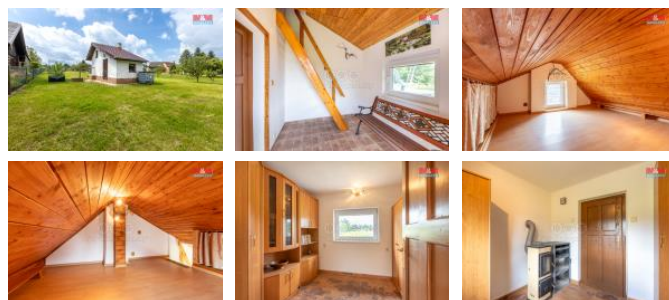

K prodeji, pozemky - stavební / komerční

Cena za nemovitost:

4 954 200 K

íslo inzerátu (ID): 4254227 Datum vydání: 17.06.2024

Lokalita:
Kladno

Nabízíme k prodeji pozemek určený k bydlení o velikosti 1436 m², nacházející se v klidné části Smeř. Jedná se o ideální místo pro realizaci Vašeho vysněného domova, kde můžete spojit klid venkovského života s dobrou dostupností městské infrastruktury. Pozemek je situován v prostředí plném zeleně. Pro vjezd na pozemek je již nyní instalována dvoukřídlá brána. Na pozemku se nachází stavba, využívána jako zahradní domek s vytápěním. Pro zalévání lze ihned využívat kopanou studnu. V obci naleznete mateřskou i základní školu, lékárnu, obchody, poštu a nájezd na D7 je jen pár kilometrů. Kontaktujte nás pro více informací i domluvu prohlídky a staňte se součástí této pohodové obce.

ID inzerátu ESO:	4254227
Inzerát aktualizován:	17.06.2024
Inzerát vydán:	12.06.2024
ID zakázky v RK:	900875493
Stav:	Velmi dobrý
Vlastnictví:	Osobní
Plocha pozemku:	1436 m²
Kód zakázky:	875493

KONTAKTNÍ ÚDAJE:

Monika Tyleová

Tel:

296 399 006

Email:

info@mmreality.cz

**MaM reality holding,
a.s.**

Tel:

800 100 446

Adresa:

**Krakovská 1675/2, 11000
Praha - Nové Město**

Web:

www.mmreality.cz