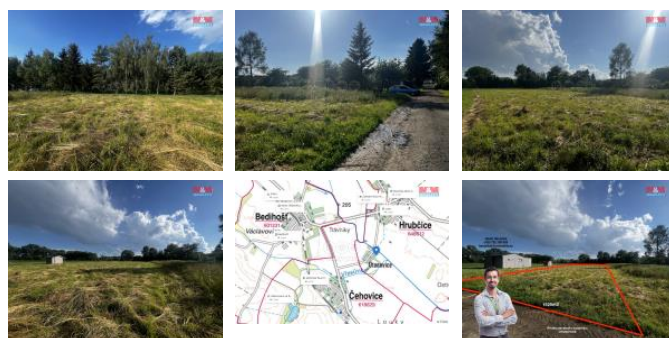

K prodeji, pozemky - stavební / komer ní

Cena za nemovitost:

3 050 000 K

íslo inzerátu (ID): **4254077** Datum vydání: **22.10.2024**

Lokalita:

Prost jov

Nabízíme k prodeji atraktivní pozemek o rozloze 1525 m² v katastrálním území Hrub íce (obec Otonovice). Tato lukrativní parcela je ideální pro výstavbu rodinného domu a nachází se v klidné ásti obce. Pozemek je rovinný, což poskytuje skv lou p íležitost pro zahájení stavby. P í rychlém jednání je možnost dohody na cen .

T ším se na vaši návšt vu a budoucí spolupráci.

ID inzerátu ESO:	4254077
Inzerát aktualizován:	22.10.2024
Inzerát vydán:	12.06.2024
ID zakázky v RK:	900875978
Stav:	Dobrý
Vlastnictví:	Osobní
Plocha pozemku:	1525 m ²
Kód zakázky:	875978