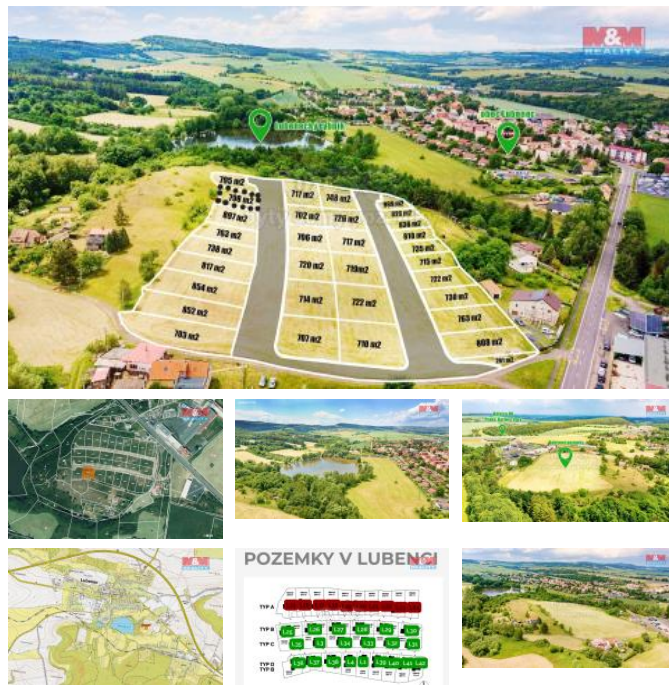

K prodeji, pozemky - stavební / komerční

Cena za nemovitost:

1 658 304 K

 číslo inzerátu (ID): **4254074** Datum vydání: **28.11.2024**

 Lokalita:
Louny

Prodej stavební parcely o výměře 798 m² v klidné lokalitě u města Lubenec. Pozemek se nachází v blízkosti lesa a Lubeneckého rybníka v mírném svahu. Jedná se o lokalitu určenou k výstavbě rodinných domů, kde je celkem 31 parcel různých výměr v 4 řadách, možnost výměru pozemku dle přiloženého plánu. Na pozemku je zavedena voda, kanalizace a elektřina. V obci je veškerá občanská vybavenost, autobusová a vlaková doprava, fotbalové hřiště, rybářský spolek, kulturní centrum. Dobrá dostupnost po dálnici do Prahy i Karlových Varů. Výhodné financování Vám zajistíme. Podrobné info u makléře.

ID inzerátu ESO:	4254074
Inzerát aktualizován:	28.11.2024
Inzerát vydán:	12.06.2024
ID zakázky v RK:	900876012
Stav:	Velmi dobrý
Vlastnictví:	Osobní
Plocha pozemku:	798 m ²
Kód zakázky:	876012

KONTAKTNÍ ÚDAJE: