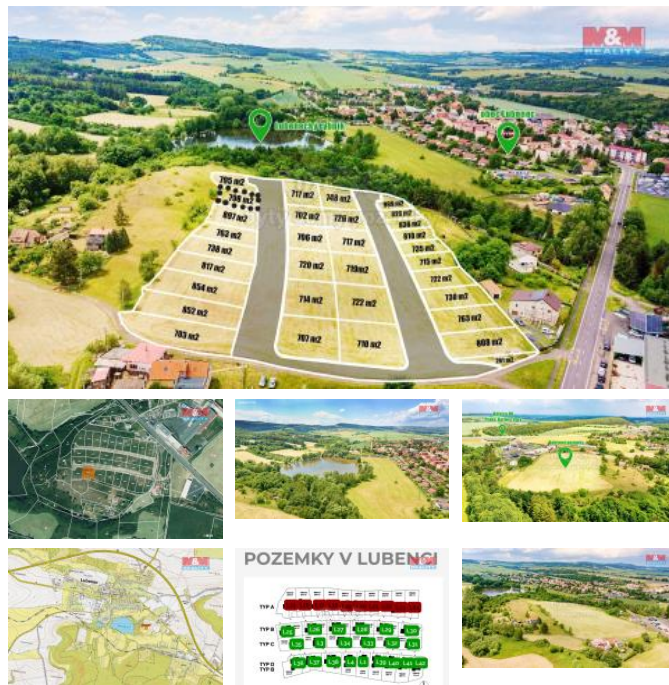

## K prodeji, pozemky - stavební / komerční

Cena za nemovitost:

**1 658 304 K**

 číslo inzerátu (ID): **4254074** Datum vydání: **22.10.2024**

 Lokalita:  
**Louny**

Prodej stavební parcely o výměře 798 m<sup>2</sup> v klidné lokalitě u města Lubenec. Pozemek se nachází v blízkosti lesa a Lubeneckého rybníka v mírném svahu. Jedná se o lokalitu určenou k výstavbě rodinných domů, kde je celkem 31 parcel různých výměr v 4 řadách, možnost výběru pozemku dle přiloženého plánu. Na pozemku je zavedena voda, kanalizace a elektřina. V obci je veškerá občanská vybavenost, autobusová a vlaková doprava, fotbalové hřiště, rybářský spolek, kulturní centrum. Dobrá dostupnost po dálnici do Prahy i Karlových Varů. Výhodné financování Vám zajistíme. Podrobné info u makléře.

|                       |                    |
|-----------------------|--------------------|
| ID inzerátu ESO:      | 4254074            |
| Inzerát aktualizován: | 22.10.2024         |
| Inzerát vydán:        | 12.06.2024         |
| ID zakázky v RK:      | 900876012          |
| Stav:                 | Velmi dobrý        |
| Vlastnictví:          | Osobní             |
| Plocha pozemku:       | 798 m <sup>2</sup> |
| Kód zakázky:          | 876012             |