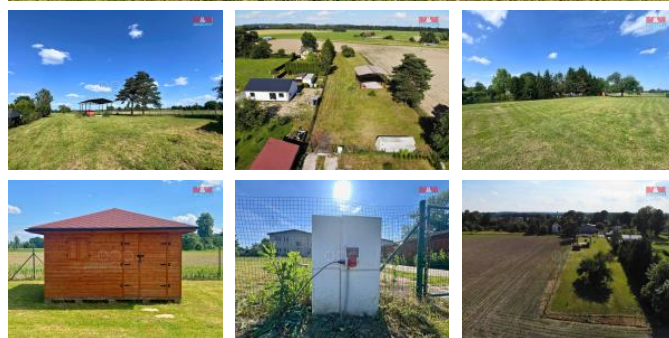

K prodeji, pozemky - stavební / komerční

Cena za nemovitost:

2 490 000 K

íslo inzerátu (ID): **4254069** Datum vydání: **16.09.2024**

Lokalita:
Karviná

K prodeji nabízíme stavební pozemek v obci Bohumín, m. stské části Šunychl. Nachází se v naprosto klidné lokalitě s minimální zástavbou a kolem je obklopen polem. Disponuje elektrickou přípojkou a vodovod se nachází poblíž. Přístupová cesta je vyřešena spoluvlastnickým podílem a v časném b. emenem provedení inženýrských sítí. Na parcele stojí zahradní domek pro uchování nářadí apod. a oplocení bylo dokončeno v roce 2023. Vzhledem k velikosti parcely se nabízí varianta rozdělení na dvě části pro výstavbu dvou rodinných domů. Majitel je otevřený dohodě o prodeji jen jedné části pozemku. Dále se zde nachází přístřešek, který se využíval pro skladování sena. V případě potřeby je možné zajistit demontáž a odvoz. Pro více informací, nebo prohlídku kontaktujte makléře.

ID inzerátu ESO:	4254069
Inzerát aktualizován:	16.09.2024
Inzerát vydán:	12.06.2024
ID zakázky v RK:	900876024
Stav:	Dobrý
Vlastnictví:	Osobní
Plocha pozemku:	2550 m ²
Kód zakázky:	876024

KONTAKTNÍ ÚDAJE: