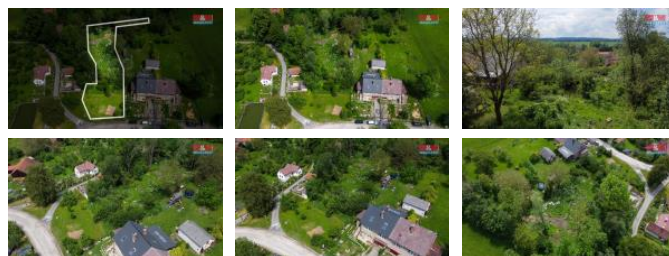

K prodeji, pozemky - stavební / komer ní

Cena za nemovitost:

1 720 000 K

íslo inzerátu (ID): **4252960** Datum vydání: **31.07.2024**

Lokalita:

Ústí nad Orlicí

Nabízíme prodej t í pozemk o celkové rozloze 1.486 m2 na okraji obce Doubravice u Leštiny. Dle územního plánu jsou tyto pozemky definovány jako BV – bydlení v rodinných domech, s možností výstavby domu pro rodinné bydlení s užitkovými zahradami a p ípadn garáže. Pozemky jsou svažené s jihozápadní orientací, z jejichž vrchu je krásný výhled do zdejší krajiny. Dva ze t í pozemk jsou neudržované však k nim vedou dv p íjezdové cesty. Na hranici pozemk je elekt ina, m stský vodovod, a kanalizace s možností napojení. Pohodové sousedské vztahy. Dostupnost do nejbližších m st 15 km Vysoké Mýto a 19 Km Litomyšl, ve kterých je širší ob anská vybavenost. Více informací u maklé e

ID inzerátu ESO:	4252960
Inzerát aktualizován:	31.07.2024
Inzerát vydán:	06.06.2024
ID zakázky v RK:	900873568
Stav:	Dobrý
Vlastnictví:	Osobní
Plocha pozemku:	1486 m2
Kód zakázky:	873568

KONTAKTNÍ ÚDAJE: