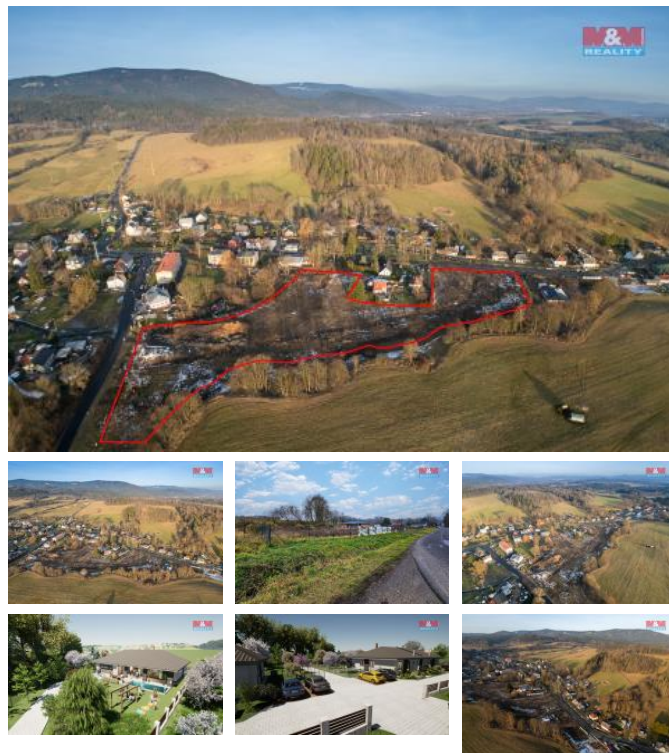

K prodeji, pozemky - stavební / komerční

Cena za nemovitost:

33 000 000 K

Íslo inzerátu (ID): 4251021 Datum vydání: 29.07.2024

Lokalita:
Karlovy Vary

Představujeme Vám exkluzivní příležitost se stát vlastníkem 26 atraktivních pozemků určených k výstavbě rodinných domů v srdci vyhledávané lokality. Tyto pozemky představují ideální kombinaci klidného bydlení s plně připravenou infrastrukturou pro realizaci Vašeho vysněného domova.

Tyto pozemky představují nejen prostor pro Váš budoucí domov, ale také mimořádnou investiční příležitost. Projektová dokumentace, vydané stavební povolení a předpracovaná infrastruktura Vám ušetří měsíce plánování a oprav, což znamená, že můžete začít stavět téměř okamžitě po zakoupení pozemku.

Každá parcela byla pečlivě promyšlena tak, aby poskytovala soukromí, prostor a optimální podmínky pro bydlení. Výhodou je i kompletní oplocení celé lokality, které zaručuje bezpečnost a klid pro všechny obyvatele.

Lokalita nabízí pohodlný přístup k veškeré občanské vybavenosti, a zároveň si zachovává svůj klidný a příjemný charakter. To činí tuto nabídku ideální pro rodiny s dětmi.

ID inzerátu ESO:	4251021
Inzerát aktualizován:	29.07.2024
Inzerát vydán:	31.05.2024
ID zakázky v RK:	900855248
Stav:	Dobrý
Vlastnictví:	Osobní
Plocha pozemku:	21821 m ²
Kód zakázky:	855248