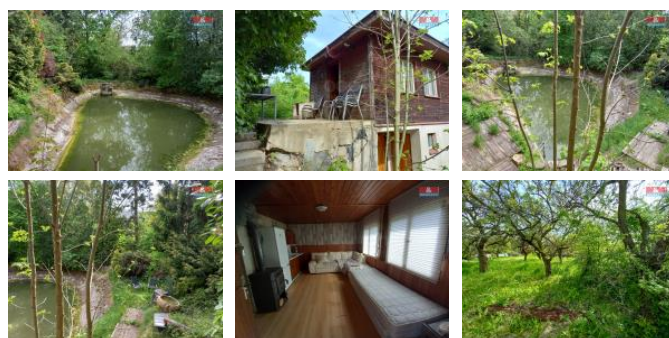

K prodeji, pozemky - stavební / komer ní

Cena za nemovitost:

3 960 000 K

íslo inzerátu (ID): 4250827 Datum vydání: 21.08.2024

Lokalita:
Znojmo

Prodej stavebního pozemku 1924 m² s chatkou a jezírkem.
V cen je projektová dokumentace ke stavb RD a stavební
povolení.

Velmi zajímavý stavební pozemek v klidné ásti obce. Stavební
pozemek je situován do ulice. Dále se zahradou se vzrostlými
stromy dostanete k chatce 15 m² a jezírko o ploše 172 m². V
chatce jsou kamna, p ívod vody z kopané studny a elekt ina. Další
IS u pozemku.

Tento pozemek zajiš uje klidné a romantické bydlení mezi Brnem a
Znojmem. Je zde zámek a v jeho parku koupališ . Dva obchody
se smíšeným zbožím a dva hostince. Veškerá ob anská
vybavenost v Miroslavy.

Cyklotrasa 5009 a navazuje na 5008. Tato stezka navazuje na
Zelenou stezku Praha-Víde . A nechybí ani stezka vina ská a to
Znojemská - Znojmo-Ivan ice.

V p ípad dotaz mne kontaktujte.

Jsme p ípravě Vám poskytnou veškerý servis v etn vy ízení
hypotéky.

ID inzerátu ESO:	4250827
Inzerát aktualizován:	21.08.2024
Inzerát vydán:	31.05.2024
ID zakázky v RK:	900871864
Stav:	Dobrý
Vlastnictví:	Osobní
Plocha pozemku:	1924 m²
Kód zakázky:	871864

KONTAKTNÍ ÚDAJE:

Yveta Julia Trechová

Tel:

296 399 006

Email:

info@mmreality.cz

MaM reality holding,

a.s.

Tel:

800 100 446

Adresa:

Krakovská 1675/2, 11000

Praha - Nové M sto

Web:

www.mmreality.cz