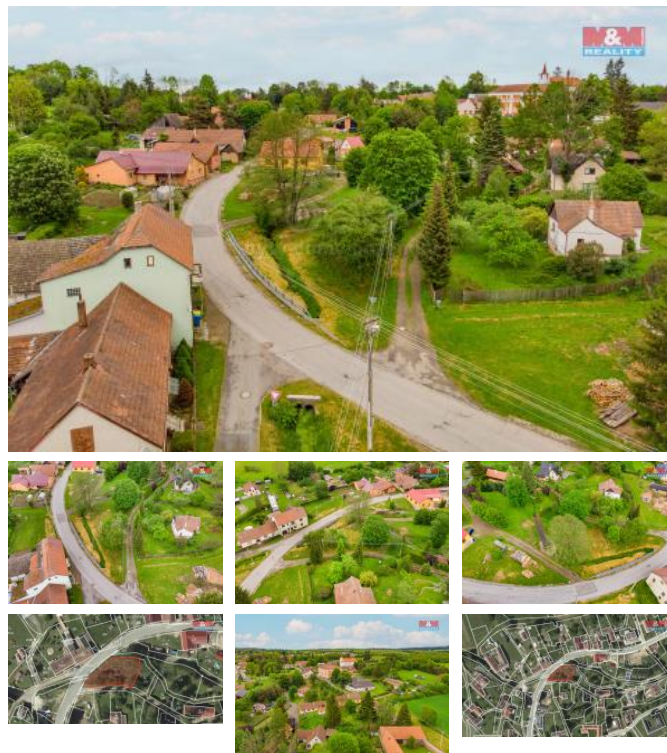

K prodeji, pozemky - stavební / komerční

Cena za nemovitost:

1 088 640 K

íslo inzerátu (ID): **4250687** Datum vydání: **16.09.2024**

Lokalita:

Prostějov

Představujeme Vám exkluzivní pozemek určený k bydlení o celkové rozloze 648 m², nacházející se v klidné a idylické části obce Skálov, jež se pyšní bezkonkurenčním spojením klidu a přírody s vysokou životní úrovní. Tento pozemek představuje ideální příležitost pro všechny, kteří sní o výstavbě svého vlastního domova v souladu s jejich individuálními představami a potřebami. Nachází se v lokaci s výbornou dostupností a ve velmi dobrém stavu. Veškeré sítě jsou v dosahu. Pozemek je již nyní připraven k okamžitému prodeji a poskytuje svému novému majiteli nejen prostor pro realizaci obytných snů, ale i slib klidného a harmonického bydlení ve výsostné lokalitě. Nezmeškejte tuto jedinečnou šanci. Více pozemek najdete na našich stránkách na www.stepanapeta.cz.

ID inzerátu ESO:	4250687
Inzerát aktualizován:	16.09.2024
Inzerát vydán:	31.05.2024
ID zakázky v RK:	900874527
Stav:	Velmi dobrý
Vlastnictví:	Osobní
Plocha pozemku:	648 m ²
Kód zakázky:	874527

KONTAKTNÍ ÚDAJE: