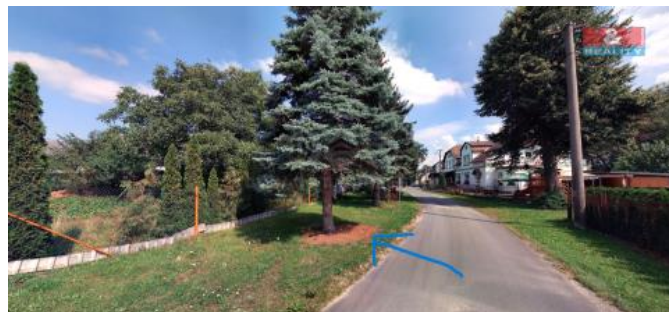

## K prodeji, pozemky - stavební / komerční

Cena za nemovitost:

**150 000 K**

íslo inzerátu (ID): **4250625** Datum vydání: **29.07.2024**

Lokalita:  
**Jeseník**

Nabízíme k prodeji pozemek o rozloze 459 m<sup>2</sup> v obci Velká Kraš. Poloha v centru obce zajišťuje vynikající dostupnost místních služeb. Pozemek je v územním plánování definován jako plochy smíšené obytné - venkovské, což otevírá možnosti pro vaše bydlení nové generace, v etn umístění mobilheimu. Všechny potřebné inženýrské sítě jsou na dosah.

ID inzerátu ESO:	4250625
Inzerát aktualizován:	29.07.2024
Inzerát vydán:	31.05.2024
ID zakázky v RK:	900874770
Stav:	Dobrý
Vlastnictví:	Osobní
Plocha pozemku:	459 m <sup>2</sup>
Kód zakázky:	874770