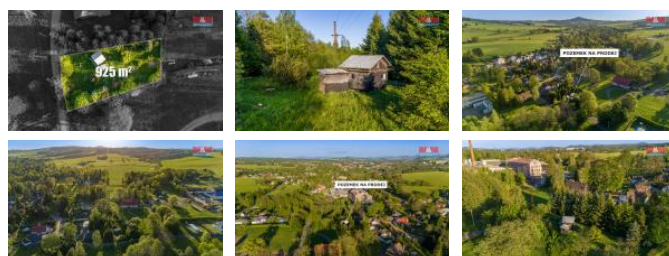

K prodeji, pozemky - stavební / komerční

Cena za nemovitost:

900 000 K

íslo inzerátu (ID): **4249900** Datum vydání: **28.11.2024**

Lokalita:
Dín

Nabízíme k prodeji krásný pozemek o velikosti 925 m² v malebné obci Dolní Keany. Podle územního plánu je pozemek určený k výstavbě bydlení venkovského typu, což poskytuje ideální příležitost pro vytvoření klidného a útulného domova v srdci přírody. Vodu lze snadno zajistit vybudováním studny a elektřina je v dosahu pozemku, což usnadňuje připojení na inženýrské sítě.

Tento pozemek se nachází v nádherné přírodní lokalitě, jen kousek od Národního parku České Švýcarsko, který nabízí nespočet možností pro turistiku, cykloturistiku a další outdoorové aktivity. Pokud toužíte po životě v harmonii s přírodou a zároveň mít všechny potřebné služby na dosah, je tento pozemek tou pravou volbou pro Vás.

ID inzerátu ESO:	4249900
Inzerát aktualizován:	28.11.2024
Inzerát vydán:	28.05.2024
ID zakázky v RK:	900871900
Stav:	Dobrý
Vlastnictví:	Osobní
Plocha pozemku:	925 m ²
Kód zakázky:	871900

KONTAKTNÍ ÚDAJE: