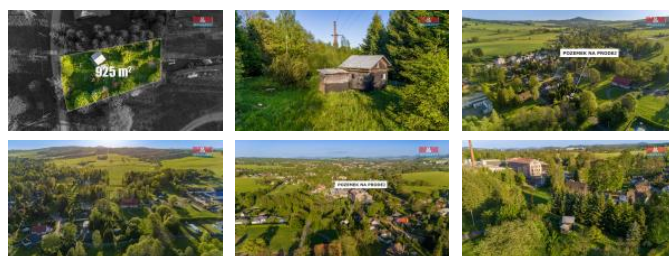

K prodeji, pozemky - stavební / komer ní

Cena za nemovitost:

900 000 K

íslo inzerátu (ID): **4249900** Datum vydání: **31.07.2024**

Lokalita:
D ěn

Nabízíme k prodeji krásný pozemek o velikosti 925 m² v malebné obci Dolní Keany. Podle územního plánu je pozemek určený k výstavbě bydlení venkovského typu, což poskytuje ideální příležitost pro vytvoření klidného a útulného domova v srdci přírody. Vodu lze snadno zajistit vybudováním studny a elektřina je v dosahu pozemku, což usnadňuje připojení na inženýrské sítě.

Tento pozemek se nachází v nádherné přírodní lokalitě, jen kousek od Národního parku České Švýcarsko, který nabízí nespočet možností pro turistiku, cykloturistiku a další outdoorové aktivity. Pokud toužíte po životě v harmonii s přírodou a zároveň mít všechny potřebné služby na dosah, je tento pozemek tou pravou volbou pro Vás.

ID inzerátu ESO:	4249900
Inzerát aktualizován:	31.07.2024
Inzerát vydán:	28.05.2024
ID zakázky v RK:	900871900
Stav:	Dobrý
Vlastnictví:	Osobní
Plocha pozemku:	925 m ²
Kód zakázky:	871900

KONTAKTNÍ ÚDAJE: