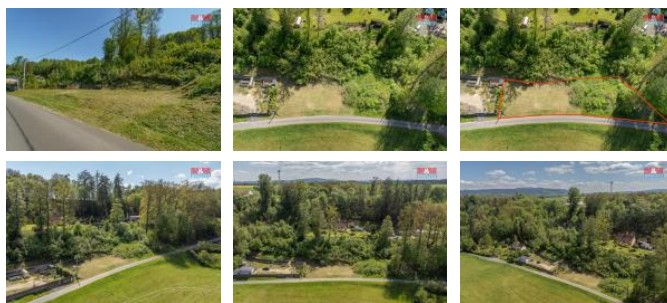

## K prodeji, pozemky - stavební / komerční

Cena za nemovitost:

**899 000 K**

íslo inzerátu (ID): **4249879** Datum vydání: **21.08.2024**

Lokalita:  
**Cheb**

Využijte šanci na po ízení pozemku v oáze klidu a relaxace. Jde o parcelu o ploše 1031 m<sup>2</sup>, situovanou na okraji obce Mostov, obklopenou p írodou a s dobrou dostupností osobním autem. Podél pozemku vede cyklostezka z Nebanic do Kynšperka nad Oh í. Na hranici pozemku je dostupné elektrické vedení, voda a odpadové vody vyžadují individuální ešení. Tento pozemek p edstavuje ideální možnost pro ty, kte í cht jí investovat do vlastního bydlení v klidném a hezkém prost edí. Územní plán umož ũje výstavbu rodinného domu. Podrobnosti k možnostem a omezením v dané oblasti vám ráda sd ílím osobn ě, kontaktujte m ě .

ID inzerátu ESO:	4249879
Inzerát aktualizován:	21.08.2024
Inzerát vydán:	28.05.2024
ID zakázky v RK:	900872291
Stav:	Dobrý
Vlastnictví:	Osobní
Plocha pozemku:	1031 m <sup>2</sup>
Kód zakázky:	872291