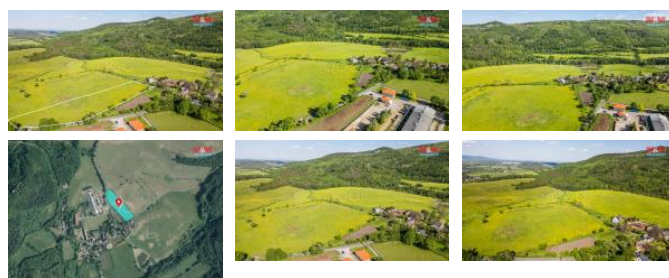

## K prodeji, pozemky - stavební / komerční

Cena za nemovitost:

**10 353 000 K**

íslo inzerátu (ID): **4249862** Datum vydání: **31.07.2024**

Lokalita:  
**Chomutov**

Nabízíme Vám k prodeji pozemek, který se nachází v obci Lestkov, nedaleko Klášterce nad Ohří, ležící v těsné blízkosti Doupovských hor a s nádherným výhledem na Krušné hory. Pozemek je v katastru nemovitostí zapsán jako trvalý travní porost a v územním plánu je vedený, jako stavební pozemek vhodný pro výstavbu bydlení venkovského charakteru s připojením na stávající komunikace, respektive technické vybavení obce. Lestkov je zásoben vodou z místního vodovodu. Likvidace odpadních vod má být dle ÚP řešena skupinovou OV. Na části pozemku stojí sloup elektrického vedení. Veškerou občanskou vybavenost naleznete v těsném okolí Klášterce nad Ohří. Pro více informací neváhejte kontaktovat realitního makléře. Financování Vám rádi zajistíme prostřednictvím vlastního finančního centra.

ID inzerátu ESO:	4249862
Inzerát aktualizován:	31.07.2024
Inzerát vydán:	28.05.2024
ID zakázky v RK:	900872585
Stav:	Velmi dobrý
Vlastnictví:	Osobní
Plocha pozemku:	10940 m <sup>2</sup>
Kód zakázky:	872585