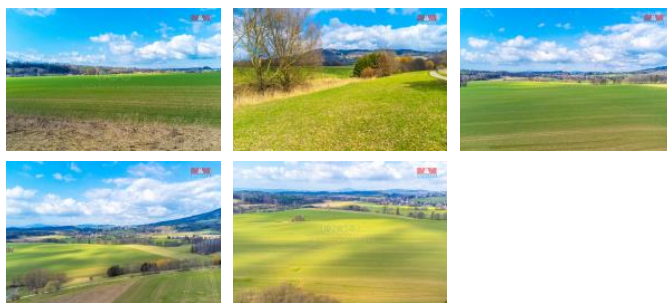

## K prodeji, pozemky - stavební / komerční

Cena za nemovitost:

**4 400 000 K**

íslo inzerátu (ID): 4249758 Datum vydání: 29.07.2024

Lokalita:  
**Semily**

Nabízíme k prodeji 1/2 exkluzivní parcely o celkové ploše 21 822 m<sup>2</sup> nacházející se v malebném srdci českého ráje ve Václaví, části obce Rovensko pod Troskami. Tento pozemek je dle územního plánu určen ke stavbě rodinných domů, což nabízí výjimečnou příležitost k realizaci Vašeho vysněného bydlení i rekreativního odpočinku uprostřed přírody. Lokalita garantuje klid a soukromí s vynikající dostupností - jen několik minut jízdy do Turnova a rychlé spojení s D10. Elektřina a voda jsou na hranici pozemku, což výrazně usnadňuje přípravou výstavbu. Plocha nabízeného pozemku, rozprostírající se na idylickém místě, je vhodná jak pro stavbu rodinného sídla, tak pro investici s vysokým potenciálem zhodnocení. Pozemek je v současném stavu hodnocen jako velmi dobrý a jeho poloha v klidné části obce zajišťuje příjemné bydlení s maximálním soukromím. Přístup po obecní komunikaci. Nechte se okouzlit malebnou krajinou a staňte se součástí příběhu českého ráje.

ID inzerátu ESO:	4249758
Inzerát aktualizován:	29.07.2024
Inzerát vydán:	28.05.2024
ID zakázky v RK:	900872755
Stav:	Dobrý
Vlastnictví:	Osobní
Plocha pozemku:	21822 m <sup>2</sup>
Kód zakázky:	872755