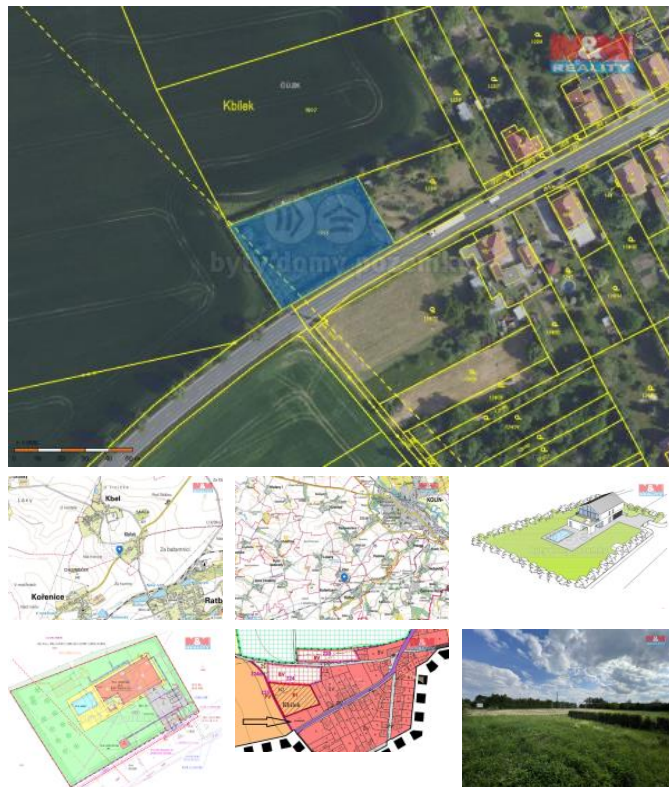

## K prodeji, pozemky - stavební / komerční

Cena za nemovitost:

**4 995 000 K**

Íslo inzerátu (ID): **4249696** Datum vydání: **28.11.2024**

Lokalita:  
**Kolín**

Nabízíme k prodeji jedinečný stavební pozemek 2 095 m<sup>2</sup> na okraji obce Kbel u Ratbo e - část Kbílek, ideální pro ty, kteří hledají svůj prostor pro výstavbu svého výsňného rodinného domu. Pozemek skv lou polohu na kraji obce, celý oplocený drát ůným plotem a po celém obvodu vzrostlými tůjemi, což už te zajiš uje 100 % soukromí. P íjezd je možný jak osobním, tak nákladním vozidlem a je p ípraven s kompletními inženýrskými sít ěmi - ve ejný vodovod a vrtaná studna pro zajišt ění dostate ěného množství vody, ve ejná kanalizace a elekt ina + optika. Dle územního plánu leží v zón BV - bydlení venkovské. K pozemku je k dispozici již vypracovaný projekt na stavbu domu, který m ůže stávající majitel p enechat. Tato nemovitost p edstavuje vynikající p íležitost pro ty, kteří si cht ějí postavit d ěm p esn ě podle svých p edstav a sou asn ě touží po život ě v klidném prost ědí s dobrou dostupností do m sta. Veškerá ob anská vybavenost se nachází v 5 km vzdáleném Kolín ě. Praha je cca 50 min jízdy.

ID inzerátu ESO:	4249696
Inzerát aktualizován:	28.11.2024
Inzerát vydán:	28.05.2024
ID zakázky v RK:	900873200
Stav:	Velmi dobrý
Vlastnictví:	Osobní
Plocha pozemku:	2095 m <sup>2</sup>
Kód zakázky:	873200