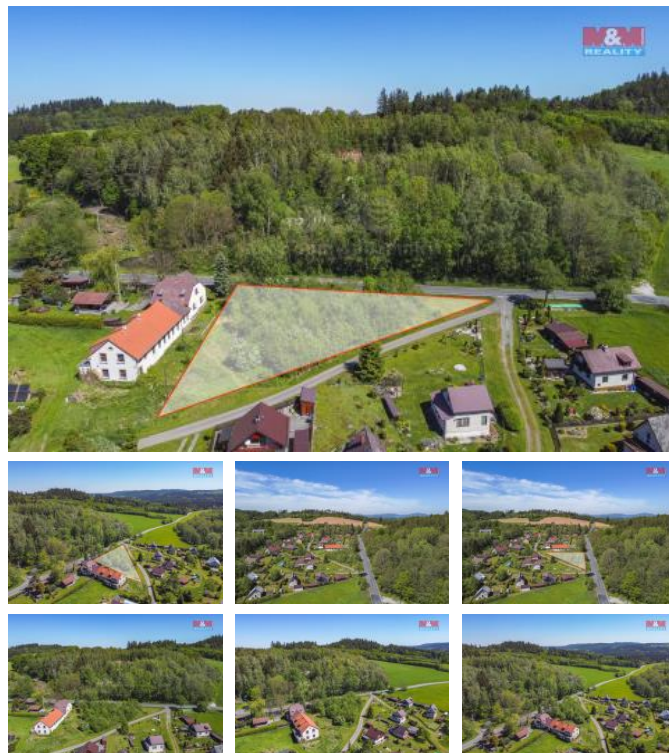

K prodeji, pozemky - stavební / komer ní

Cena za nemovitost:

1 980 060 K

íslo inzerátu (ID): **4249662** Datum vydání: **22.10.2024**

Lokalita:
Klatovy

Nabízíme k prodeji slunný pozemek o rozloze 1734 m² na klidném míst ve Zbyslavi u Klatov, ásti m sta Plánice. Tato nemovitost je ideální pro stavbu rodinného domu, nachází se v zastav ném území vyhrazeném v územním plánu jako „plochy smíšené obytné – venkovské (SV)“. Lokalita nabízí p íjemné a klidné bydlení blízko k p írod a zároveň i v blízkosti veškeré ob anské vybavenosti. P ípojka elekt iny je na hranici pozemku. Vzhledem k tomu, že obec nedisponuje rozvodem vodovodu a kanalizace, bude nutné na pozemku vy ešit zásobování vodou studnou a odvod vlastní ístírnou odpadních vod (OV). Nepropásn te p íležitost ke koupi tohoto pozemku s dobrým potenciálem v klidném a p esto strategicky umíst ném prost edí. V p ípad dotaz se na nás neváhejte obrátit. V ele doporu ujeme prohlídku nemovitosti!

ID inzerátu ESO:	4249662
Inzerát aktualizován:	22.10.2024
Inzerát vydán:	28.05.2024
ID zakázky v RK:	900873328
Stav:	Dobrý
Vlastnictví:	Osobní
Plocha pozemku:	1734 m ²
Kód zakázky:	873328

KONTAKTNÍ ÚDAJE: