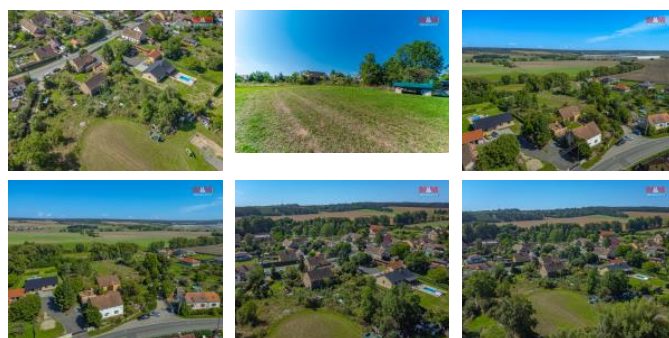

K prodeji, pozemky - stavební / komerční

Cena za nemovitost:

1 999 825 K

Íslo inzerátu (ID): **4248967** Datum vydání: **15.07.2024**

Lokalita:

Plzeň - sever

Prodej pozemku v Heřmanov Huti-Dolní Seky any, parcela je vedena v územním plánu obce jako Plochy smíšené obytné vesnického typu, pro stavbu rodinných domů. Rozloha 1244 m² a rovinný terén tak nabízí dostatek prostoru k realizaci rodinného bydlení. Elektřina, kanalizace a voda jsou v blízkosti. Dálnice D5 je vzdálena 5 km, město Plzeň pak 25 km. Pro více informací kontaktujte makléře. S financováním rádi pomohou naši finanční specialisté.

ID inzerátu ESO:	4248967
Inzerát aktualizován:	15.07.2024
Inzerát vydán:	26.05.2024
ID zakázky v RK:	900873799
Stav:	Dobrý
Vlastnictví:	Osobní
Plocha pozemku:	1244 m ²
Kód zakázky:	873799

KONTAKTNÍ ÚDAJE: