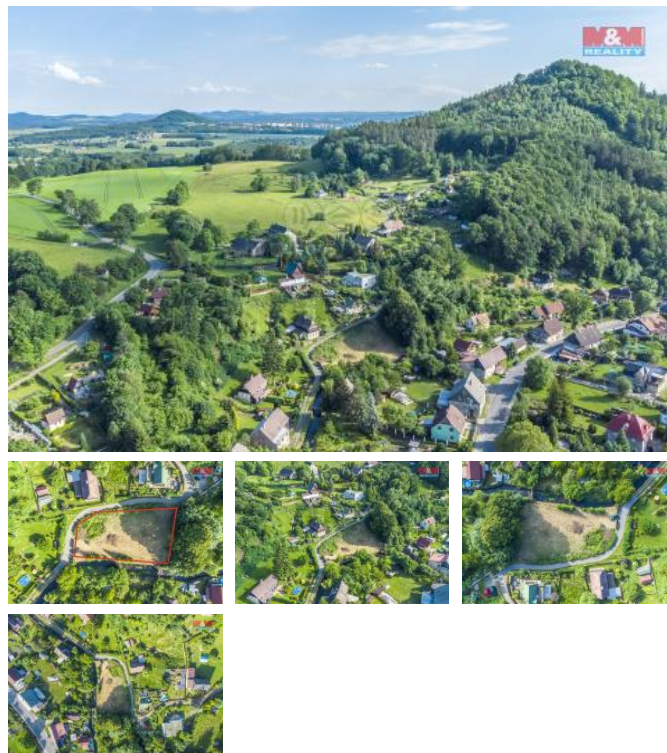

K prodeji, pozemky - stavební / komerční

Cena za nemovitost:

1 170 000 K

Íslo inzerátu (ID): 4245214 Datum vydání: 16.09.2024

Lokalita:

eská Lípa

Nabízíme k prodeji malebný pozemek o velikosti 1236 m² ve vyhledávané lokalitě Skalice u eské Lípy. Tento jedinečný kousek země, nacházející se v klidné části obce, je ideální pro realizaci vašich snů - a už toužíte po postavení pohádkového domova i útulné chaty pro vaše rekreační účely. Plošností tohoto pozemku je jeho krásně svažité terén, kde najdete dostatečně velkou rovinnou část plochy pro stavbu. Předanou hodnotou je rovinný potok míjící podél hranice pozemku, který přináší idylickou atmosféru. Okolí nabízí plnou občanskou vybavenost - od školy, školky, obchodu a restaurace, po poštu, což zajišťuje vysoký standard bydlení. S výbornou dostupností do okolních měst - pouze 3 km do Nového Boru a 8 km do eské Lípy - je tento pozemek výjimečnou příležitostí pro ty, kteří hledají spojení klidného bydlení s výbornou dostupností. Nenechte si ujít šanci stát se majitelem tohoto krásného místa, které čeká, až na něm zrealizujete své sny.

ID inzerátu ESO:	4245214
Inzerát aktualizován:	16.09.2024
Inzerát vydán:	10.05.2024
ID zakázky v RK:	900872756
Stav:	Velmi dobrý
Vlastnictví:	Osobní
Plocha pozemku:	1236 m ²
Kód zakázky:	872756

KONTAKTNÍ ÚDAJE: