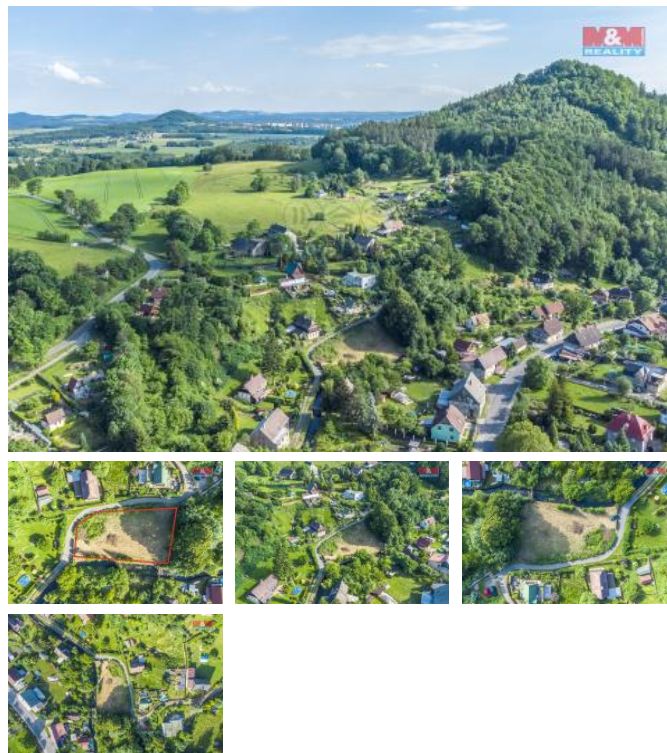

## K prodeji, pozemky - stavební / komerční

Cena za nemovitost:

**1 170 000 K**

Íslo inzerátu (ID): **4245214** Datum vydání: **28.11.2024**

Lokalita:

**eská Lípa**

Nabízíme k prodeji malebný pozemek o velikosti 1236 m<sup>2</sup> ve vyhledávané lokalitě Skalice u eské Lípy. Tento jedinečný kousek země, nacházející se v klidné části obce, je ideální pro realizaci vašich snů - a už toužíte po postavení pohádkového domova i útulné chaty pro vaše rekreační účely. Plošností tohoto pozemku je jeho svažité terén, kde najdete dostatečně velkou rovinnou část plochy pro stavbu. Předanou hodnotou je rovinný potok míjící podél hranice pozemku, který přináší idylickou atmosféru. Okolí nabízí plnou občanskou vybavenost - od školy, školky, obchodu a restaurace, po poštu, což zajišťuje vysoký standard bydlení. S výbornou dostupností do okolních měst - pouze 3 km do Nového Boru a 8 km do eské Lípy - je tento pozemek výjimečnou příležitostí pro ty, kteří hledají spojení klidného bydlení s výbornou dostupností. Nenechte si ujít šanci stát se majitelem tohoto krásného místa, které čeká, až na něm zrealizujete své sny.

ID inzerátu ESO:	4245214
Inzerát aktualizován:	28.11.2024
Inzerát vydán:	10.05.2024
ID zakázky v RK:	900872756
Stav:	Velmi dobrý
Vlastnictví:	Osobní
Plocha pozemku:	1236 m <sup>2</sup>
Kód zakázky:	872756