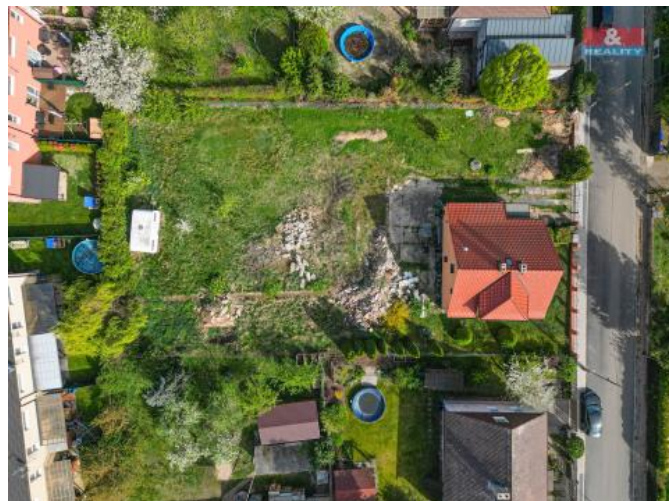

K prodeji, pozemky - stavební / komerční

Cena za nemovitost:

5 400 000 K

Íslo inzerátu (ID): **4243451** Datum vydání: **29.07.2024**

Lokalita:
Praha-východ

Nabízíme k prodeji atraktivní stavební pozemek o rozloze 600 m² v klidné a vyhledávané části obce Vele, Praha-východ, ideální pro výstavbu Vašeho nového domova. Rovinatý pozemek se nachází ve staré zástavbě domů, což je zárukou kvalitního životního prostředí. Tato lokalita je skvělou volbou pro ty, kteří hledají klidné bydlení s rychlým přístupem do okolní přírody, zároveň s dobrou dostupností do okolních měst pro pracovní i kulturní vyžití. Pozemek je určen k výstavbě rodinného domu o velikosti podlažní plochy do 240 m². Elektřina, vodovodní přípojka i kanalizace jsou přivedeny na pozemek. Dále je možné vyjít s přípojkou na plyn. Nevynechejte jedinečnou příležitost postavit si dům přesně podle svých představ v oblíbené lokalitě. Veškeré další informace rádi poskytneme při osobním setkání. Těšíme se na Vaši návštěvu!

ID inzerátu ESO:	4243451
Inzerát aktualizován:	29.07.2024
Inzerát vydán:	03.05.2024
ID zakázky v RK:	900868991
Stav:	Velmi dobrý
Vlastnictví:	Osobní
Plocha pozemku:	600 m ²
Kód zakázky:	868991

KONTAKTNÍ ÚDAJE: