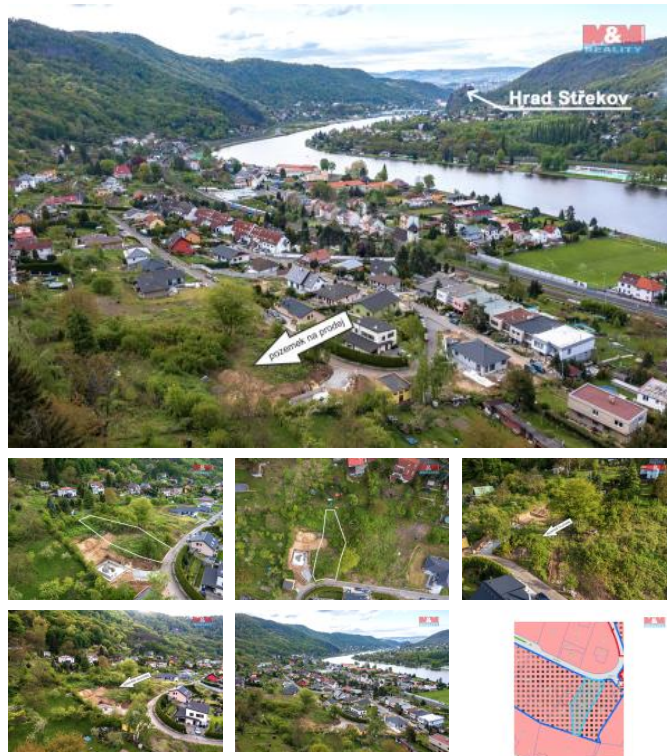

K prodeji, pozemky - stavební / komerční

Cena za nemovitost:

2 250 000 K

Íslo inzerátu (ID): 4243427 Datum vydání: 28.11.2024

Lokalita:
Ústí nad Labem

Luxusní pozemek o rozloze 708 m² v ústeckém Va ov je právě na prodej pro všechny, kteří hledají pro výstavbu svého rodinného domu něco víc než jen satelitní vesničky bez zahrady a výhledem do oken sousedů. Je to mimořádná příležitost vybudovat si třeba podzemní garáž, vstup, sklep, cokoliv a na něm pak nechat vyvíjet váš vysněný domov s výhledem na místní romantické okolí, přírodu, řeku, ale především na ústeckou dominantu, hrad Střekov. Mírně svažité terén vám umožní vytvořit krásné kaskádovitě terasy, které vám nabídnou nespočet možností využití. Jistě není potřeba pokračovat dále. Můžete být snílci, můžete být realisti, ale tenhle pozemek s úchvatným výhledem a všudypřítomným klidem, chytí za srdce každého, kdo se nespokojí s málem a život žije naplno. Dle ÚP je zastavitelnost pozemku 30%, Inženýrské sítě jsou dostupné přímo na hranici pozemku, což přináší více. Stačí přijet, vidět a nebudete chtít žít jinde. Jďte za svým snem a nenechte si ho vzít, s námi nic není nemožné.

ID inzerátu ESO:	4243427
Inzerát aktualizován:	28.11.2024
Inzerát vydán:	03.05.2024
ID zakázky v RK:	900868901
Stav:	Dobrý
Vlastnictví:	Osobní
Plocha pozemku:	708 m ²
Kód zakázky:	868901

KONTAKTNÍ ÚDAJE: