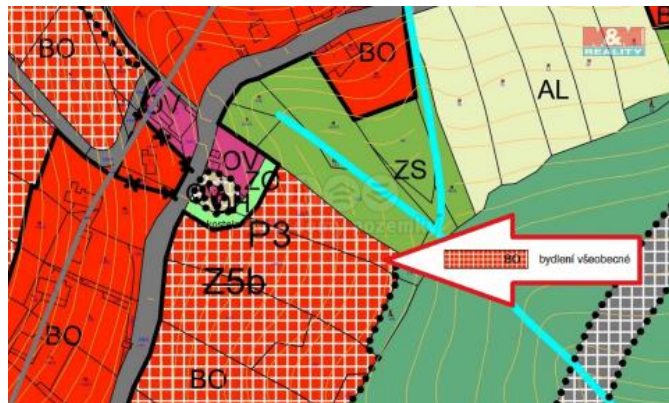

K prodeji, pozemky - stavební / komerční

Cena za nemovitost:

2 150 000 K

Íslo inzerátu (ID): **4243399** Datum vydání: **29.07.2024**

Lokalita:
Ústí nad Orlicí

Nabízíme k prodeji výjimečný soubor pozemků určených k bydlení, nacházejících se v klidné části na okraji obce Studené. Celková rozloha 3403 m² poskytuje dostatek prostoru pro realizaci vašeho vysněného domova v soukromí a přírodě. Součástí pozemku je také kus lesa, který zvyšuje jeho atraktivitu a poskytuje příjemný stín a ochranu před větrem. Pozemek je snadno dostupný po obecní cestě, což zajišťuje dobré spojení s okolím, přičemž zůstává zachována jeho klidná lokalita ideální pro bydlení. Pro více informací a prohlídky kontaktujte našeho makléře. Tato nabídka představuje jedinou příležitost pro ty, kteří hledají místo pro poklidné bydlení v souladu s přírodou.

ID inzerátu ESO:	4243399
Inzerát aktualizován:	29.07.2024
Inzerát vydán:	03.05.2024
ID zakázky v RK:	900869701
Stav:	Dobrý
Vlastnictví:	Osobní
Plocha pozemku:	3403 m ²
Kód zakázky:	869701

KONTAKTNÍ ÚDAJE: