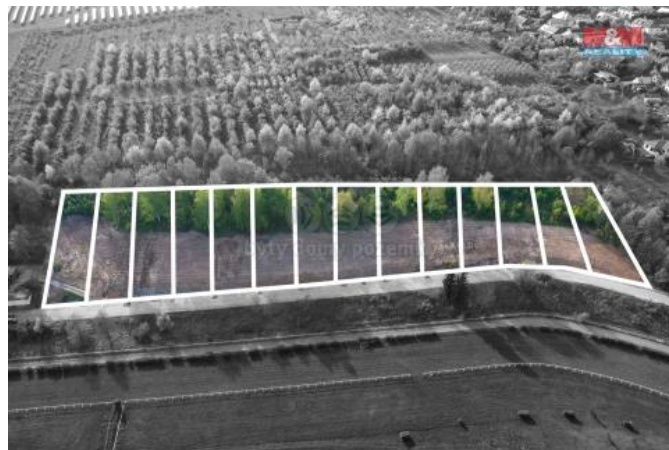

K prodeji, pozemky - stavební / komerční

Cena za nemovitost:

4 990 000 K

íslo inzerátu (ID): 4243300 Datum vydání: 31.05.2024

Lokalita:
Zlín

Nabízíme k prodeji stavební pozemky v klidné části obce Bezová u Zlína. Přímo naproti areálu slušovického závodiště. Celkem je k dispozici 14 parcel, každá o průměrné velikosti 1156 m² s uliční šířkou cca 18 metru. Tyto mírně svažité pozemky jsou ideální k výstavbě vašeho vysněného rodinného domu i vila domu. Veškeré inženýrské sítě - elektřina, voda, plyn a kanalizace - jsou k dispozici na hranici pozemků. K zajištění soukromí a pohodlí budoucích obyvatel je projezdová cesta určena výhradně pro rezidenty a její užívání bude zajištěno spoluvlastnickým podílem. Nezapomejte na tuto jedinečnou příležitost vytvořit si domov v lokalitě nabízející klid a zároveň vynikající dostupnost. Pozemky jsou ihned k dispozici pro realizaci vašich stavebních plánů.

ID inzerátu ESO:	4243300
Inzerát aktualizován:	31.05.2024
Inzerát vydán:	03.05.2024
ID zakázky v RK:	900869585
Stav:	Velmi dobrý
Vlastnictví:	Osobní
Plocha pozemku:	1156 m ²
Kód zakázky:	869585

KONTAKTNÍ ÚDAJE: