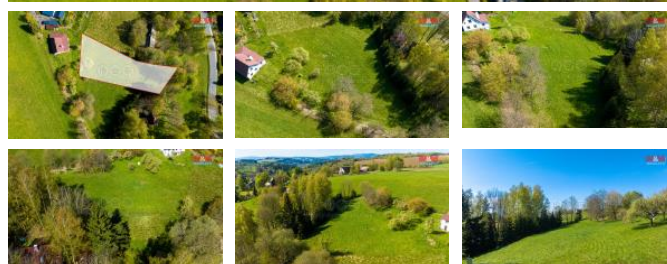

K prodeji, pozemky - stavební / komer ní

Cena za nemovitost:

1 590 000 K

íslo inzerátu (ID): 4243230 Datum vydání: 22.10.2024

Lokalita:
Semily

Nabízíme k prodeji pozemek k bydlení o celkové ploše 1095 m², situovaný ve vyhledávané a klidné části Staré Vsi u Vysokého nad Jizerou. Tento pozemek představuje ideální místo pro realizaci vašeho vysněného domova v souladu s přírodou. Jeho lokalita zaručuje klid a soukromí daleko od městského ruchu, avšak s dobrým dopravním spojením do okolních obcí a měst. Pozemek se vyznačuje dobrou dostupností infrastruktury a veškerých služeb. Příjemná lokalita, obklopená zelení a čistým vzduchem, je zárukou kvalitního bydlení pro vás a vaši rodinu. Při rychlém jednání možnost jednat o ceně.

ID inzerátu ESO:	4243230
Inzerát aktualizován:	22.10.2024
Inzerát vydán:	03.05.2024
ID zakázky v RK:	900870424
Stav:	Dobrý
Vlastnictví:	Osobní
Plocha pozemku:	1095 m²
Kód zakázky:	870424

KONTAKTNÍ ÚDAJE:

Marcela Holmanová

Tel:

296 399 006

Email:

info@mmreality.cz

MaM reality holding,

a.s.

Tel:

800 100 446

Adresa:

Krakovská 1675/2, 11000

Praha - Nové Město

Web:

www.mmreality.cz