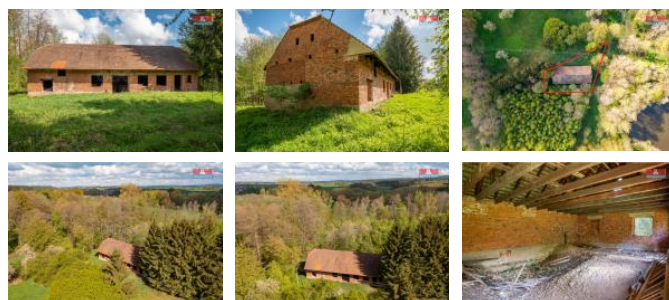

K prodeji, pozemky - stavební / komerční

Cena za nemovitost:

0 K

íslo inzerátu (ID): 4243208 Datum vydání: 22.10.2024

Lokalita:
Strakonice

Prodej pozemku uprostřed krásné přírody na polosamotě v katastrálním území Dolní Poříčí. Nedaleko možnost koupání na jezeře, případně rybníky. Na pozemku se nachází vodní zemní dílská stavba. Objekt se nachází cca 200m od řeky Otavy, v nezáplavovém území. Jedná se o velmi zajímavý pozemek, elektřina v dosahu, odpad lze řešit vlastními prostředky. K pozemku vede obecní příjezdová cesta. Pozemek určen pro milovníky přírody. V územním plánu obce zaneseno pro stavby obytné smíšené. Vážnému zájemci bude poskytnuta studie na dokončení obytné stavby. Více informací rádi poskytneme.

ID inzerátu ESO:	4243208
Inzerát aktualizován:	22.10.2024
Inzerát vydán:	03.05.2024
ID zakázky v RK:	900870269
Stav:	Dobrý
Vlastnictví:	Osobní
Plocha pozemku:	653 m ²
Kód zakázky:	870269

KONTAKTNÍ ÚDAJE: