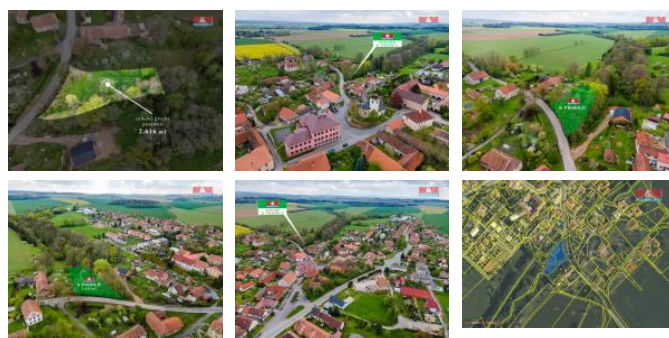

K prodeji, pozemky - stavební / komer ní

Cena za nemovitost:

1 950 000 K

íslo inzerátu (ID): 4243192 Datum vydání: 28.11.2024

Lokalita:
Svitavy

Nabízíme k prodeji rovinatý pozemek, situovaný v katastrálním území Morašice u Litomyšle, o výměře 2616 m². V územním plánu je tento pozemek veden jako plocha smíšená obytná - venkovská. Inženýrské sítě jsou v dosahu. Nemovitost je volně přístupná z asfaltové komunikace, kterou má ve správě Správa a údržba silnic Pardubického kraje. Obec Morašice disponuje základní občanskou vybaveností. Pro více informací a sjednání prohlídky neváhejte kontaktovat makléře. S financováním Vám rádi pomůžeme.

ID inzerátu ESO:	4243192
Inzerát aktualizován:	28.11.2024
Inzerát vydán:	03.05.2024
ID zakázky v RK:	900870403
Stav:	Dobrý
Vlastnictví:	Osobní
Plocha pozemku:	2616 m ²
Kód zakázky:	870403

KONTAKTNÍ ÚDAJE: