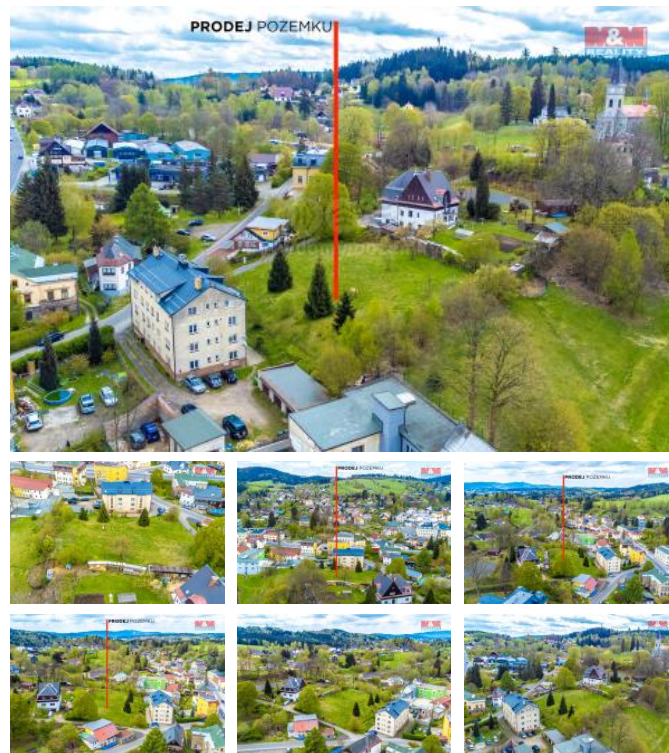

K prodeji, pozemky - stavební / komer ní

Cena za nemovitost:

3 420 000 K

íslo inzerátu (ID): 4243166 Datum vydání: 31.07.2024

Lokalita:
Jablonec nad Nisou

Nabízím Vám ke koupi krásný pozemek v blízkosti sjezdovky v Lu anech nad Nisou jen 4 minuty jízdy autem. Na Tanvaldský Špi ák se dostanete b hem 15 minut. Pro milovníky zimních sport je poloha ideální.

Pozemek má vým ru 2111 m² a maximální vým ra pro stavební ást iní 220 m². Novostavba musí respektovat stávající urbanistickou a architektonickou strukturu a m že mít maximáln 2 nadzemní podlaží. P ístupová cesta je obecní.

P es pozemek vede elektrické vedení a zhruba 15 m od pozemku se nachází kanalizace, ve ejný vodovod. Plyn je na hranici pozemku.

Pro další dotazy m neváhejte kontaktovat, p ípadn si domluvte prohlídku.

ID inzerátu ESO:	4243166
Inzerát aktualizován:	31.07.2024
Inzerát vydán:	03.05.2024
ID zakázky v RK:	900871150
Stav:	Dobrý
Vlastnictví:	Osobní
Plocha pozemku:	2111 m ²
Kód zakázky:	871150

KONTAKTNÍ ÚDAJE: