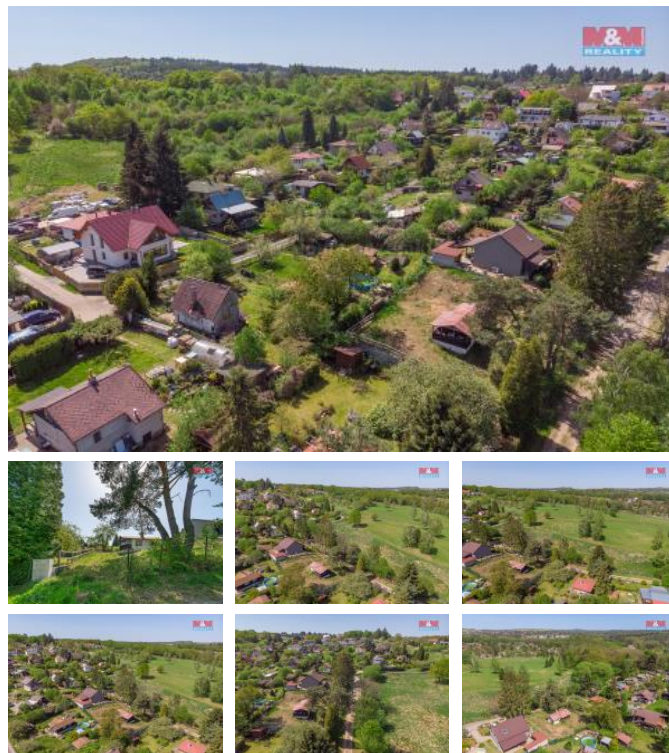

## K prodeji, pozemky - stavební / komer ní

Cena za nemovitost:

**4 690 800 K**

íslo inzerátu (ID): 4243115 Datum vydání: 21.08.2024

Lokalita:

Nabízíme k prodeji ideální pozemek o rozloze 615 m<sup>2</sup> v obci T ptín - okres Praha-východ. Sou ástí prodeje je i stavební povolení na rekonstrukci stávající chaty dle projektu architektonické společnosti. Projekt je koncipován jako 3+KK s obývacím prostorem otev eným do krovu. Návrh je možný samoz ejm upravit dle pot eby. Pozemek je veden jako území individuální rekreace a podle stavebního ú adu je možná p estavba na rodinný d m se zastav nou plochou 80m<sup>2</sup> a dv ma podlažími. Vyvýšený terén umož ůje výhled do otev ené krajiny s pastvinami a lesem. Kanalizace, elekt ina a voda vedou k okraji pozemku. Pozemek také disponuje vlastní studnou. V Kamenici se nachází veškerá ob anská vybavenost. Toto okolí je ideální volbou pro milovníky p írody, koní nebo golfu. Dojezdová vzdálenost do Prahy je pouhých 35 minut. Autobusový spoj z T ptína na metro Bud jovická trvá cca 30 minut. Tak neváhejte a zavolejte si hned o prohlídku.

ID inzerátu ESO:	4243115
Inzerát aktualizován:	21.08.2024
Inzerát vydán:	03.05.2024
ID zakázky v RK:	900871536
Stav:	Velmi dobrý
Vlastnictví:	Osobní
Plocha pozemku:	615 m <sup>2</sup>
Kód zakázky:	871536